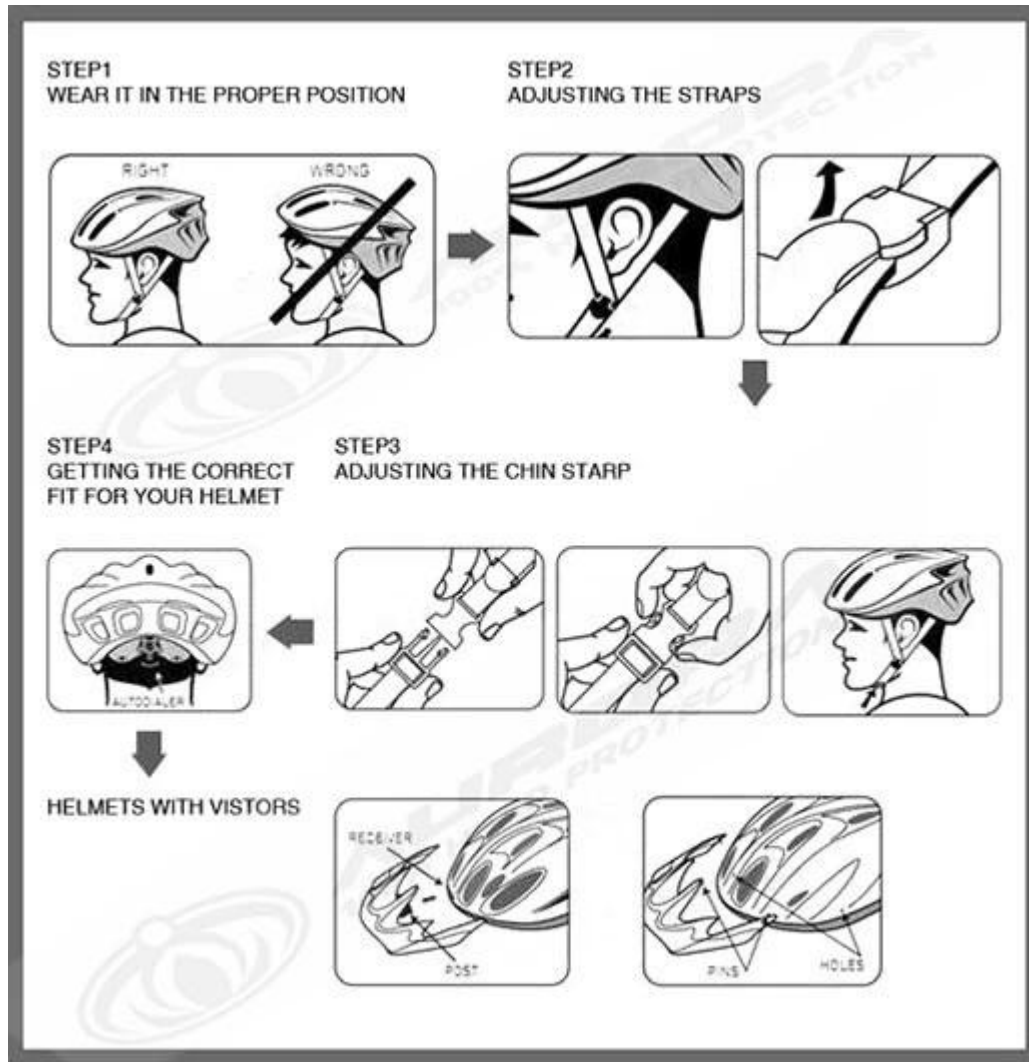

Incorrecto: Casco está inclinada hacia atrás

Siguiente, hebilla y apriete la correa de la barbilla. Empuje hacia arriba en el borde delantero de la casco, luego hacia arriba en el borde posterior. Si el casco se mueve significativamente en una u otra dirección, apriete la correa de la barbilla y vuelva a intentarlo. Ajuste las correas alrededor de las dos orejas para lograr un ajuste cómodo. Finalmente, con el CHINSTRAP abrochado, abrir la boca. Si el casco no presiona contra su frente mientras lo hace, apretar más y repetir. Simplemente no hacer apriete la correa en exceso y crear malestar.

El paquete de la caja fue diseñada especialmente para el casco de seguridad que puede ser en gran medida para ahorrar el espacio y proteger el casco.

18pcs / ctn

caja de color: 26 * 21.5 * 11.5cm

mastercarton: 80 * 45 * 44cm

Capacidad de carga de 20 pies: 2500pcs