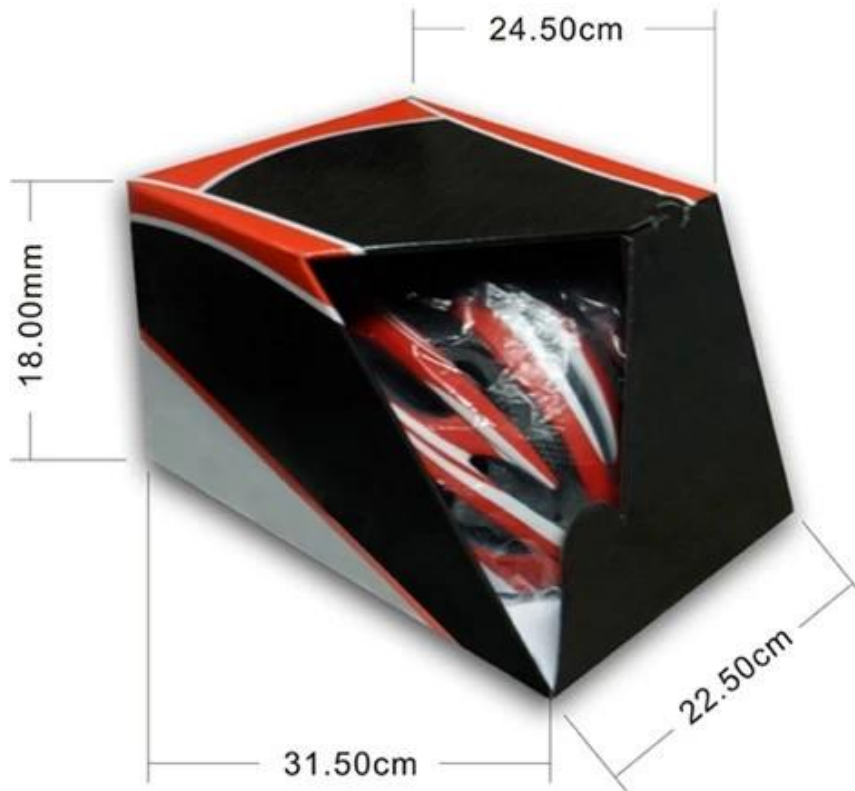

Característica de productos:

Artículo	Característica	Opcional
Nombre 1.Product	casco de bicicleta de carretera	Causl casco, casco de bici de carretera
2 número de modelo	BD04	
3.material	Cascos moto diseño PC + EPS en el molde adjunto, perilla de ajuste de caucho, correa de la barbilla de nylon y hebilla ITW, perímetro headkey	EPS gris ciclo material de venta de cascos, casco de canoeing EPS + PC, barboquejo ajustable con hebilla de liberación rápida; ajuste de la cerradura trasera; almohadillas confortables Cool EPS gris tela, EPS + PC canoeing casco mentonera ajustable con hebilla de liberación rápida; ajuste de la cerradura trasera; almohadillas confortables Cool - ver más información en: http://www.aurorasport.com/Bicycle-Helmet/193.html#sthash.j25DBJel.dpuf
4. visera	Visera extraíble	El casco de moto verde sol de bloquear y bloquear la lluvia cuando
5. color 5. color	cualquier color del pantone	cualquier color del pantone
6. tamaño	S/M(54-58cm) M/L (58-62CM)	tamaño estándar de adultos o niños
7. insignia	etiqueta engomada de la impresión, marca de agua, transferencia de calor, etc..	
8. MOQ	500 PC cada color nada menos que 300pcs	
9. tamaño del cartón	73 * 58 * 35 CM	
10. embalaje	12pcs/ctn 10pcs ctn principal	
11. término de precio	FOB	
12. método del envío	Por mar o por aire express	
13. condiciones de pago	Paypal T/T, Western Union, l/c	
14. tiempo de la muestra	4-7	después de que recibamos sus datos de muestra
15. producción plazo de ejecución	20-30 días	después de su confirmación de cascos de bicicleta las señoras a las muestras de pre-producción y también según su cantidad de la orden

Packaging

Items per Carton: 12 Pieces/Carton

Package Measurements: 73X58X35 cm

Gross Weight: 6.50 kg

Package Type: 1PCS/PP bag wth color box, 12 PCS PER BROWN CARTON

Sobre nuestra cabeza

[Impactador simulador de cabeza europeo:](#)