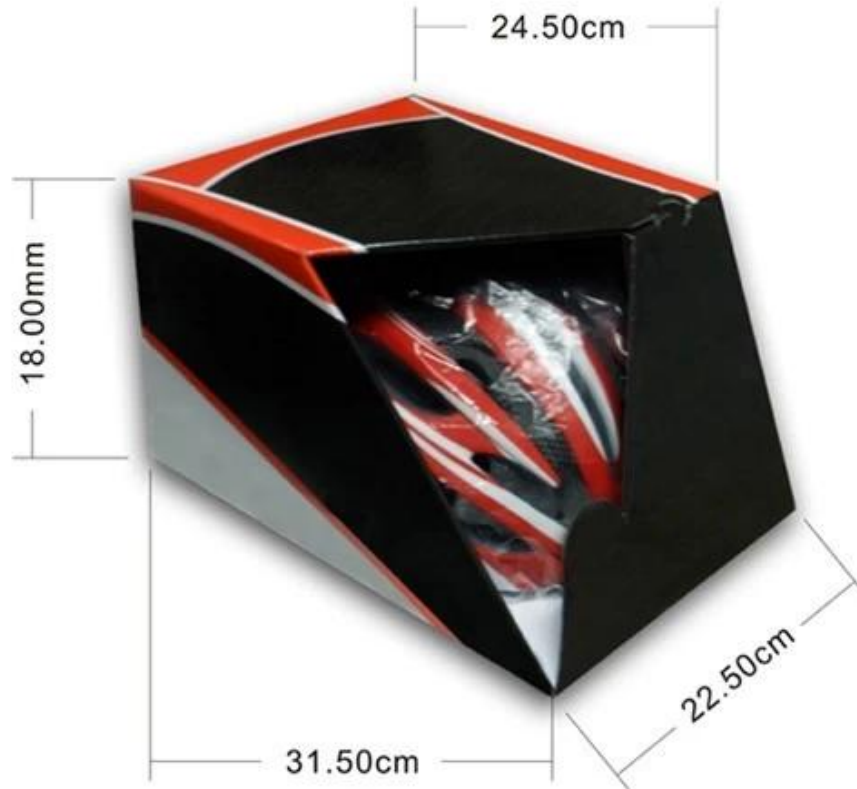

Nombre 1.Producto	casco de ciclista / bicicleta	casco casual, compitiendo con el casco, casco de bicicleta de carretera, casco de bicicleta de montaña, casco de bicicleta de ciudad, casco campo a través
2.ModelNumber	AU-BM062	
3.material	PC + EPS	en la técnica de molde con perilla de goma de ajuste, correa de la barbilla de nylon y hebilla de ITW con visera extraíble, headring headkey. EPS material gris, casco EPS + PC en molde, correa de la barbilla ajustable con hebilla de liberación rápida; ajuste de bloqueo trasero; almohadillas cómodas frescas
4.Visor	visera extraíble	Bloquear el sol y la lluvia bloquear al montar
5 Color.	cualquier color Pantone	cualquier color Pantone
6.Size	S / M (54-58cm) M / L: (58-62cm)	
7.Logo	pegatina de impresión, marca de agua, transferencia de calor, etc.	
8.MOQ	500 PC	Cada color no es menos que 300pcs
Tamaño 9.Cartón	Tamaño 93 * 33 * 47cm	
10.Packing	10pcs / ctn	CTN maestro 10pcs
11.Price Plazo	ENGAÑAR	
12. Método de envío	Por mar o por aire	exprimir
13. Condiciones de pago	Paypal T / T, Western Union, L / C	
14. Muestra el tiempo	4-7 días	después de recibir sus detalles de la muestra
15.Production Tiempo de entrega	20-30 días	aproximadamente después de su confirmación de muestras de pre-producción, y también de acuerdo a su cantidad de la orden

Packaging

Items per Carton: 12 Pieces/Carton

Package Measurements: 73X58X35 cm

Gross Weight: 6.50 kg

Package Type: 1PCS/PP bag wth color box, 12 PCS PER BROWN CARTON

“Testing Procedures”

The Impact force detected