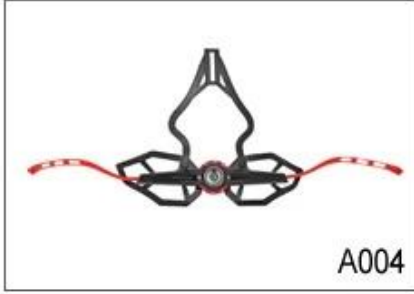

M001

M002

M003

M004

M005

Strap Buckle And Divider Options

We can also customize various colors buckle.

No se sorprenda! Como una fábrica con 23 años de experiencia, hemos desarrollado una serie de ajustes para diferentes cascos y cumplir con diferentes diseños de casco puede encontrar Up y ajustador hacia abajo, en forma de Y ajustador, ajustador de LED, lleno ajustador de cabeza, regulador transparente, regulador integrado, etc., todo en nuestra fábrica! Lo que es más, con el fin de satisfacer una solicitud de marca, podemos añadir pegatinas logo o personalizar su ajustador exclusiva según su diseño o idea! La combinación multi-color de nuestros ajustes es también una de sus highlights. We prometer cada ajuste de línea rotativo es de hecho bien y le puede proporcionar una cómoda y experiencia apropiada estable!

Adjustment System Options

Female Parts Options To Anchor Adjuster

T001

T002

T003

T004

T005

T006