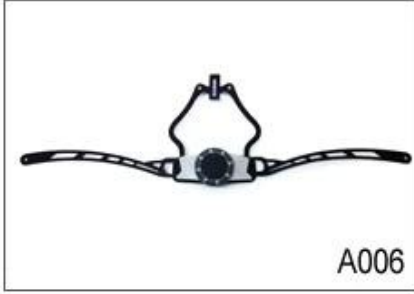

Buckle Options

ITW standard helmet buckle

Traditional helmet buckle

Patent self-developed magnetic buckle

Fidlock magnetic buckle

We can also customize various colors buckle.

Female Parts Options To Anchor Strap

M001

M002

M003

M004

M005

Strap Buckle And Divider Options

We can also customize various colors buckle.

No se sorprenda! Como una fábrica con 23 años de experiencia, hemos desarrollado una serie de ajustes para diferentes cascos y cumplir con diferentes diseños de casco puede encontrar Up y ajustador hacia abajo, en forma de Y ajustador, ajustador de LED, lleno ajustador de cabeza, regulador transparente, regulador integrado, etc., todo en nuestra fábrica! Lo que es más, con el fin de satisfacer una solicitud de marca, podemos añadir pegatinas logo o personalizar su ajustador exclusiva según su diseño o idea! La combinación multi-color de nuestros ajustes es también una de sus highlights. We prometer cada ajuste de línea rotativo es de hecho bien y le puede proporcionar una cómoda y experiencia apropiada estable!

Adjustment System Options

Female Parts Options To Anchor Adjuster

T001

T002

T003

T004

T005

T006