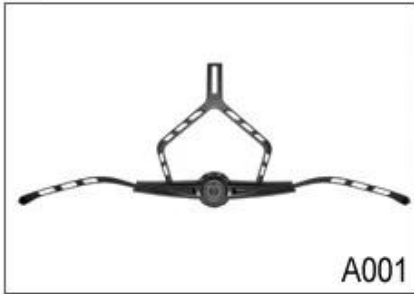

M001

M002

M003

M004

M005

Strap Buckle And Divider Options

We can also customize various colors buckle.

No se sorprenda! Como una fábrica con 23 años de experiencia, hemos desarrollado una serie de ajustes para diferentes cascos y cumplir con diferentes diseños de casco puede encontrar Up y ajustador hacia abajo, en forma de Y ajustador, ajustador de LED, lleno ajustador de cabeza, regulador transparente, regulador integrado, etc., todo en nuestra fábrica! Lo que es más, con el fin de satisfacer una solicitud de marca, podemos añadir pegatinas logo o personalizar su ajustador exclusiva según su diseño o idea! La combinación multi-color de nuestros ajustes es también una de sus highlights. We prometer cada ajuste de línea rotativo es de hecho bien y le puede proporcionar una cómoda y experiencia apropiada estable!

Adjustment System Options

Female Parts Options To Anchor Adjuster

T001

T002

T003

T004

T005

T006