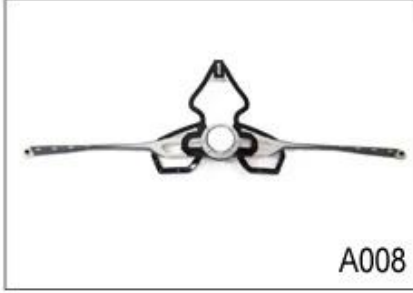

Buckle Options

ITW standard helmet buckle

Traditional helmet buckle

Patent self-developed magnetic buckle

Fidlock magnetic buckle

We can also customize various colors buckle.

Female Parts Options To Anchor Strap

M001

M002

M003

M004

M005

Strap Buckle And Divider Options

We can also customize various colors buckle.

No se sorprenda! Como una fábrica con 23 años de experiencia, hemos desarrollado una serie de ajustes para diferentes cascos y cumplir con diferentes diseños de casco puede encontrar Up y ajustador hacia abajo, en forma de Y ajustador, ajustador de LED, lleno ajustador de cabeza, regulador transparente, regulador integrado, etc., todo en nuestra fábrica! Lo que es más, con el fin de satisfacer una solicitud de marca, podemos añadir pegatinas logo o personalizar su ajustador exclusiva según su diseño o idea! La combinación multi-color de nuestros ajustes es también una de sus highlights. We prometer cada ajuste de línea rotativo es de hecho bien y le puede proporcionar una cómoda y experiencia apropiada estable!

Adjustment System Options

Female Parts Options To Anchor Adjuster

T001

T002

T003

T004

T005

T006