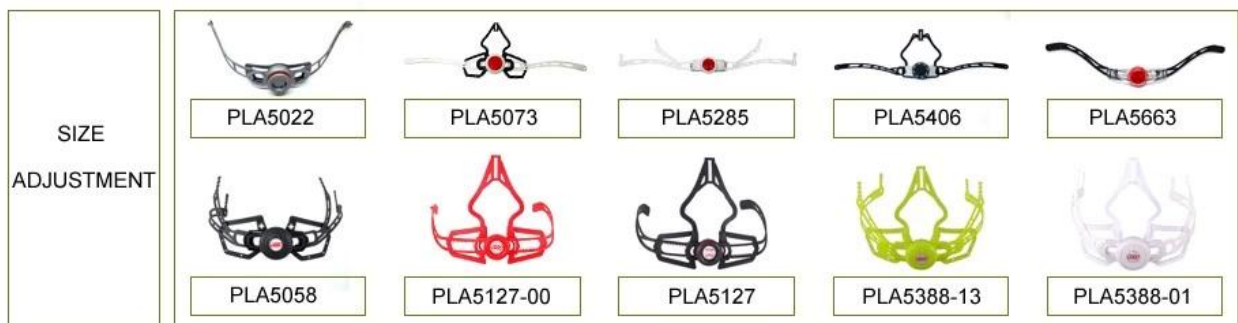

Descripción del producto