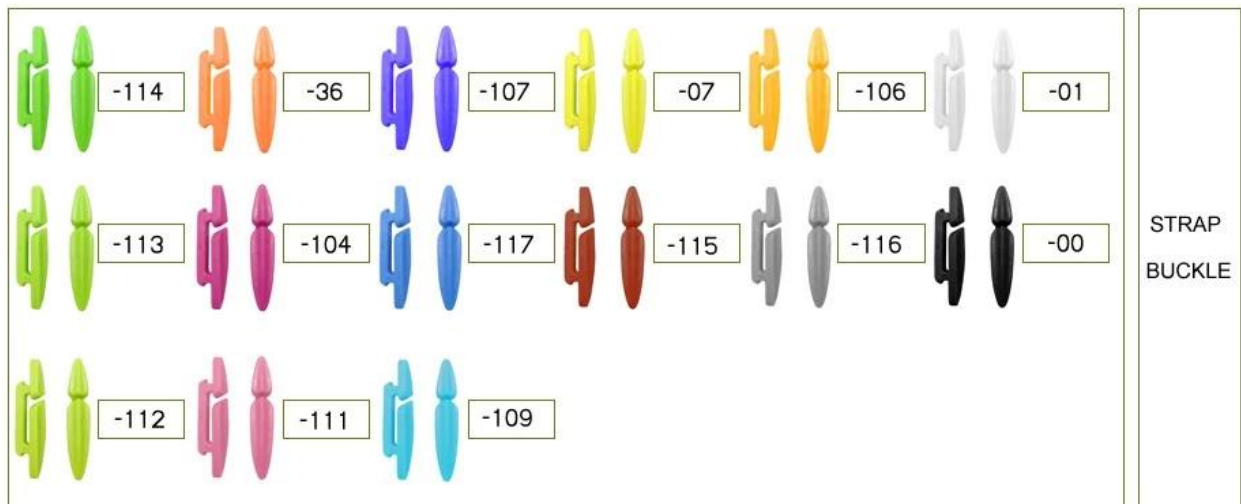

Descripción del producto