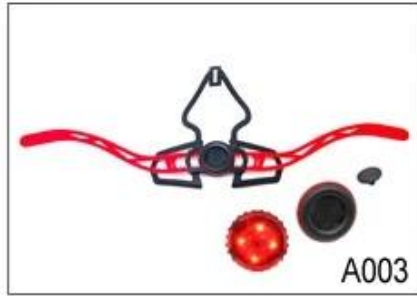

Strap Buckle And Divider Options

We can also customize various colors buckle.

¡No te sorprendas! Como fábrica con experiencia en I + D a 23 años, hemos desarrollado una serie de ajustes para diferentes cascos y cumplir con diferentes diseños de cascos. Puede encontrar un ajustador de forma y a baja, ajustador de forma y, ajustador LED, ajustador de cabeza completa, ajustador transparente, integrado ¡Ajuste, etc. ¡Todo en nuestra fábrica! ¡Además, para satisfacer la demanda de su marca, podemos agregar pegatinas de logotipo o personalizar su ajustador exclusivo de acuerdo con su diseño o idea! La combinación multicolor de nuestros ajustes también es uno de sus aspectos más destacados. ¡Prometemos que cada ajuste de dial giratorio está bien hecho y puede proporcionarle una experiencia de ajuste cómoda y estable!

Adjustment System Options

A001

A002

A003

A004

A005

A006

A007