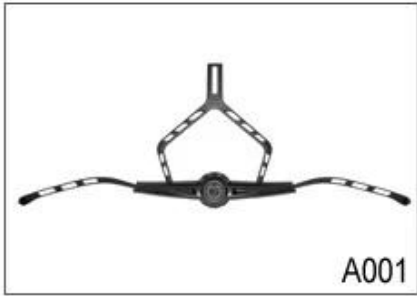

Strap Buckle And Divider Options

We can also customize various colors buckle.

¡No te sorprendas! Como fábrica con experiencia en I + D a 23 años, hemos desarrollado una serie de ajustes para diferentes cascos y cumplir con diferentes diseños de cascos. Puede encontrar un ajustador de forma y a baja, ajustador de forma y, ajustador LED, ajustador de cabeza completa, ajustador transparente, integrado ¡Ajuste, etc. ¡Todo en nuestra fábrica! ¡Además, para satisfacer la demanda de su marca, podemos agregar pegatinas de logotipo o personalizar su ajustador exclusivo de acuerdo con su diseño o idea! La combinación multicolor de nuestros ajustes también es uno de sus aspectos más destacados. ¡Prometemos que cada ajuste de dial giratorio está bien hecho y puede proporcionarle una experiencia de ajuste cómoda y estable!

Adjustment System Options

A001

A002

A003

A004

A005

A006

A007