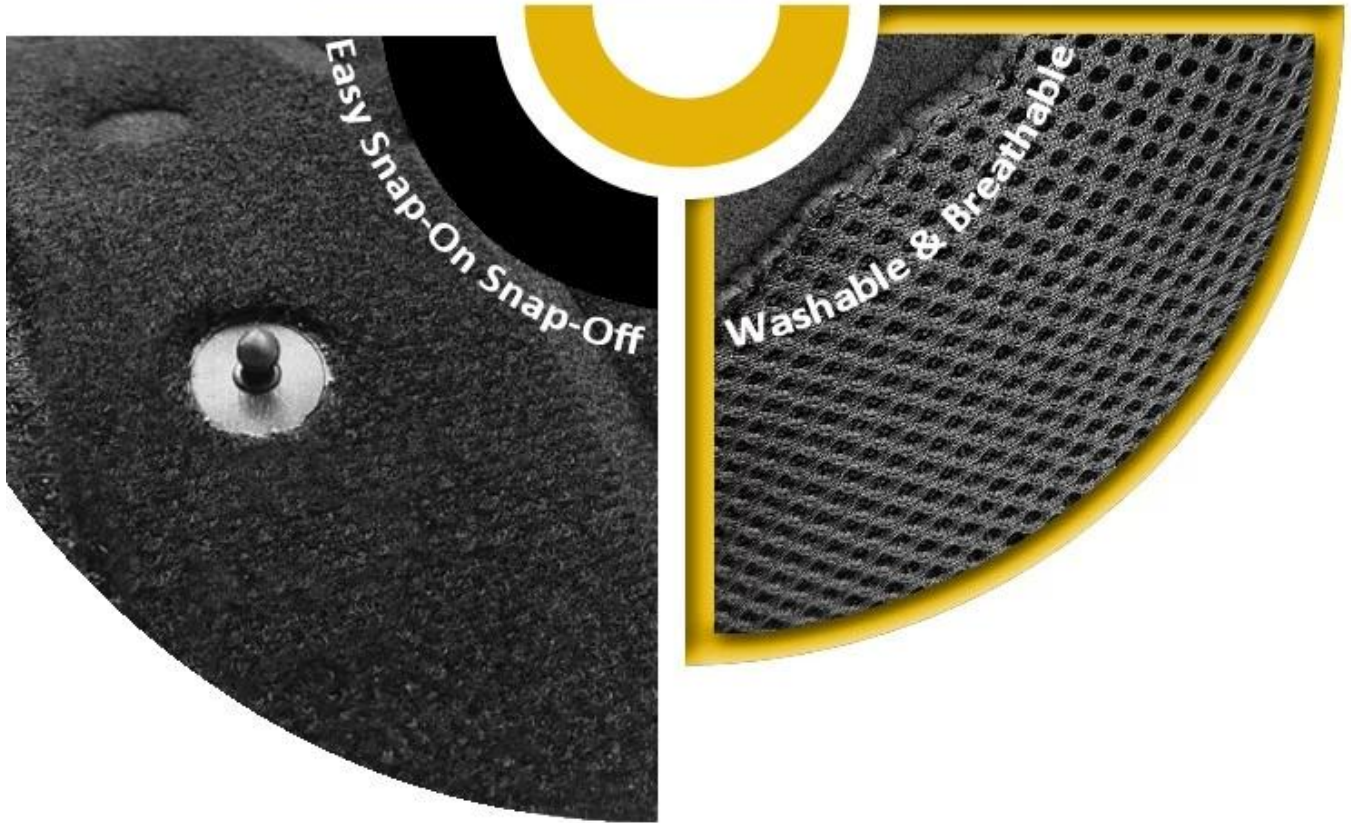

Comfortable & Durable Inner Padding
Thickness: 6mm, 8mm, 12mm