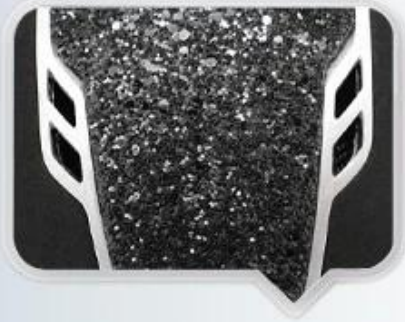

ADVANCED MASS VENTILATION SYSTEM

Aerodynamic ventilation channels provide high standards of cooling airflow, taking away the hot air of the inner fabrics to improve the rider's physiological comfort.