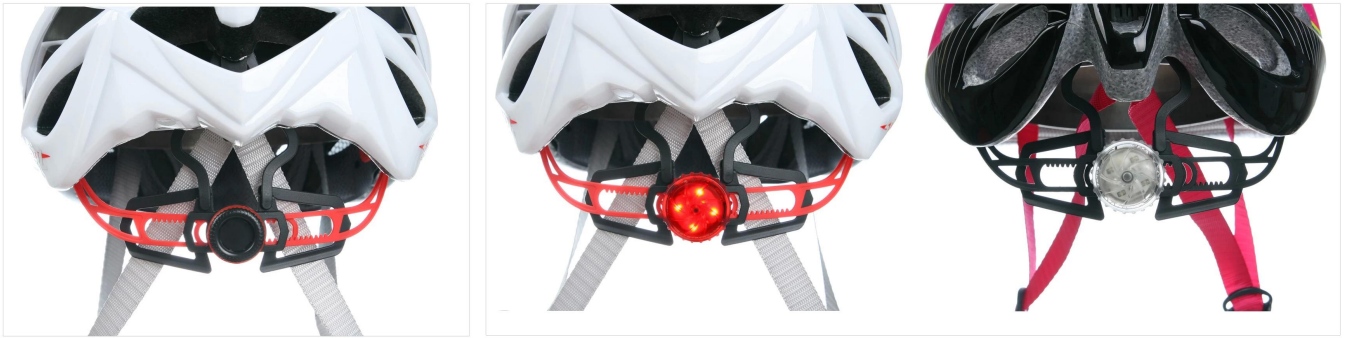

The Dial of Adjustment can be interchangeable with LED light

El conocimiento de la circunferencia de la cabeza de Casco de carreras de bicicletas:

Director Europeo:

Un casco en forma óvalo está diseñado para la cabeza de un jinete con una dimensión que está considerablemente en forma para los europeos.

Reparto genérico:

Un casco de fabricación genérico está diseñado para la cabeza de un jinete con una dimensión que es un poco más larga hacia atrás que su medida de lado a lado.

Formulario asiático:

Un casco de forma redonda está diseñada para la cabeza de un jinete con una dimensión que es con frecuencia apto para asiáticos.