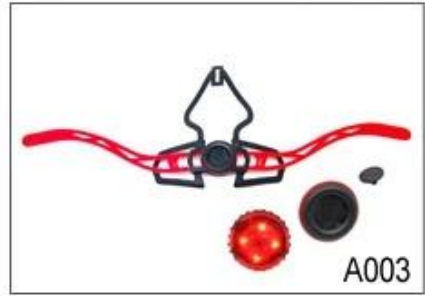

We can also customize various colors buckle.

¡No te sorprendas! Como una fábrica con más de 20 experiencia de I + D, hemos desarrollado una serie de ajustes para diferentes cascos y cumplir con diferentes diseños de cascos. Puede encontrar un ajuste hacia arriba y hacia abajo, ajustador de forma Y, ajustador de LED, ajustador de cabeza completo, ajustador transparente, ajustador integrado , etc. ¡Todo en nuestra fábrica! ¡Qué es más, para satisfacer su demanda de marca, podemos agregar pegatinas de logotipo o personalizar su ajustador exclusivo de acuerdo con su diseño o idea! La combinación de varios colores de nuestros ajustes también es uno de sus aspectos más destacados. ¿Prometemos que cada ajuste de dial giratorio está bien hecho y puede proporcionarle una experiencia de ajuste cómoda y estable?

Adjustment System Options

A001

A002

A003

A004

A005

A006

A007