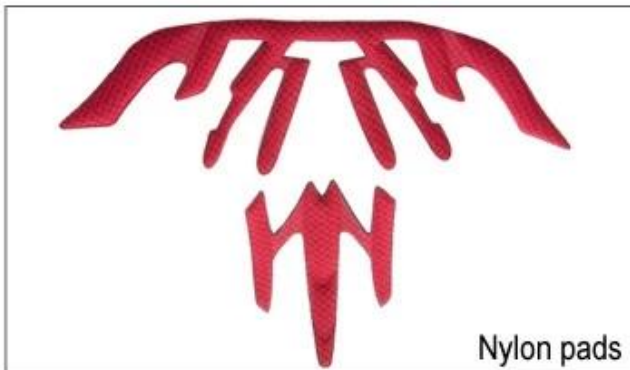

T003

T004

T005

T006

Hay diferentes tipos de opciones de tela de relleno interno.

EVA PADS: Es una célula cerrada e impermeable al agua, tiene una sensación resistente.

Almohadillas de malla: puede prevenir el polvo y el insecto pequeño vuele en el casco durante la equitación.

Almohadillas de baja calidad: fácil roto después de la fricción con el cabello, incómodo y caliente.

Inner Padding Fabric Options

EVA pads

Mesh pads

Nylon pads

Velvet pads

Cool max pads

Low quality pads