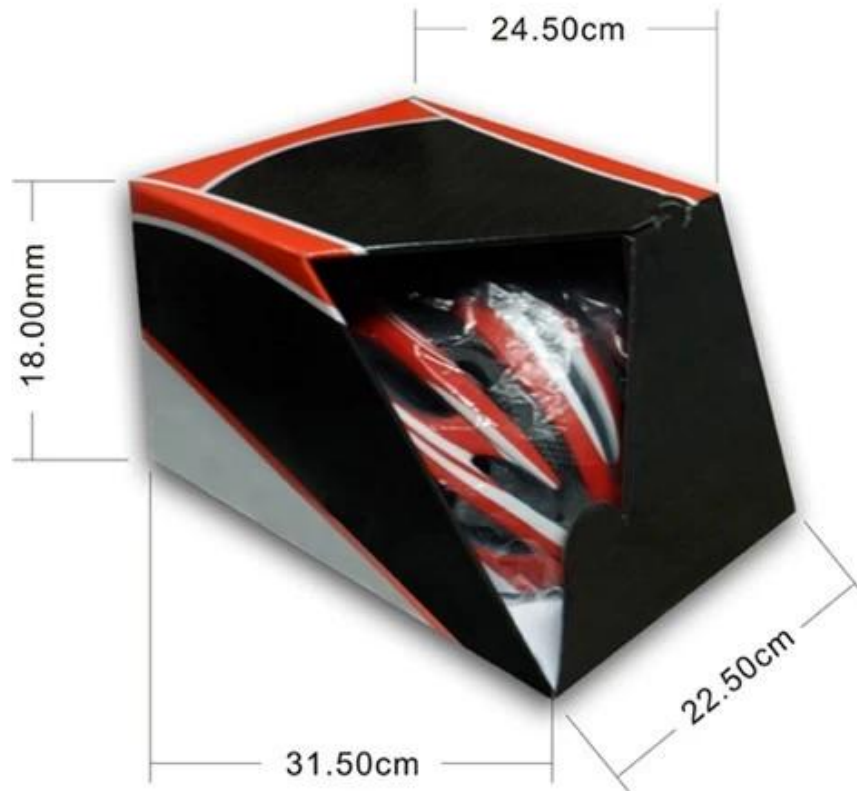

Packaging

Items per Carton: 12 Pieces/Carton

Package Measurements: 73X58X35 cm

Gross Weight: 6.50 kg

Package Type: 1PCS/PP bag wth color box, 12 PCS PER BROWN CARTON

Acerca de nuestra forma de cabeza

Forma de cabeza Europea:

Un casco con forma oval está diseñado para la cabeza de un piloto con una dimensión que es considerablemente ajuste para los europeos.

Simulador de cabeza genérico:

Un casco de cabeza de ensayo general está diseñado para la cabeza de un piloto con una dimensión que es un poco más largo de adelante hacia atrás que su medida de lado a lado.