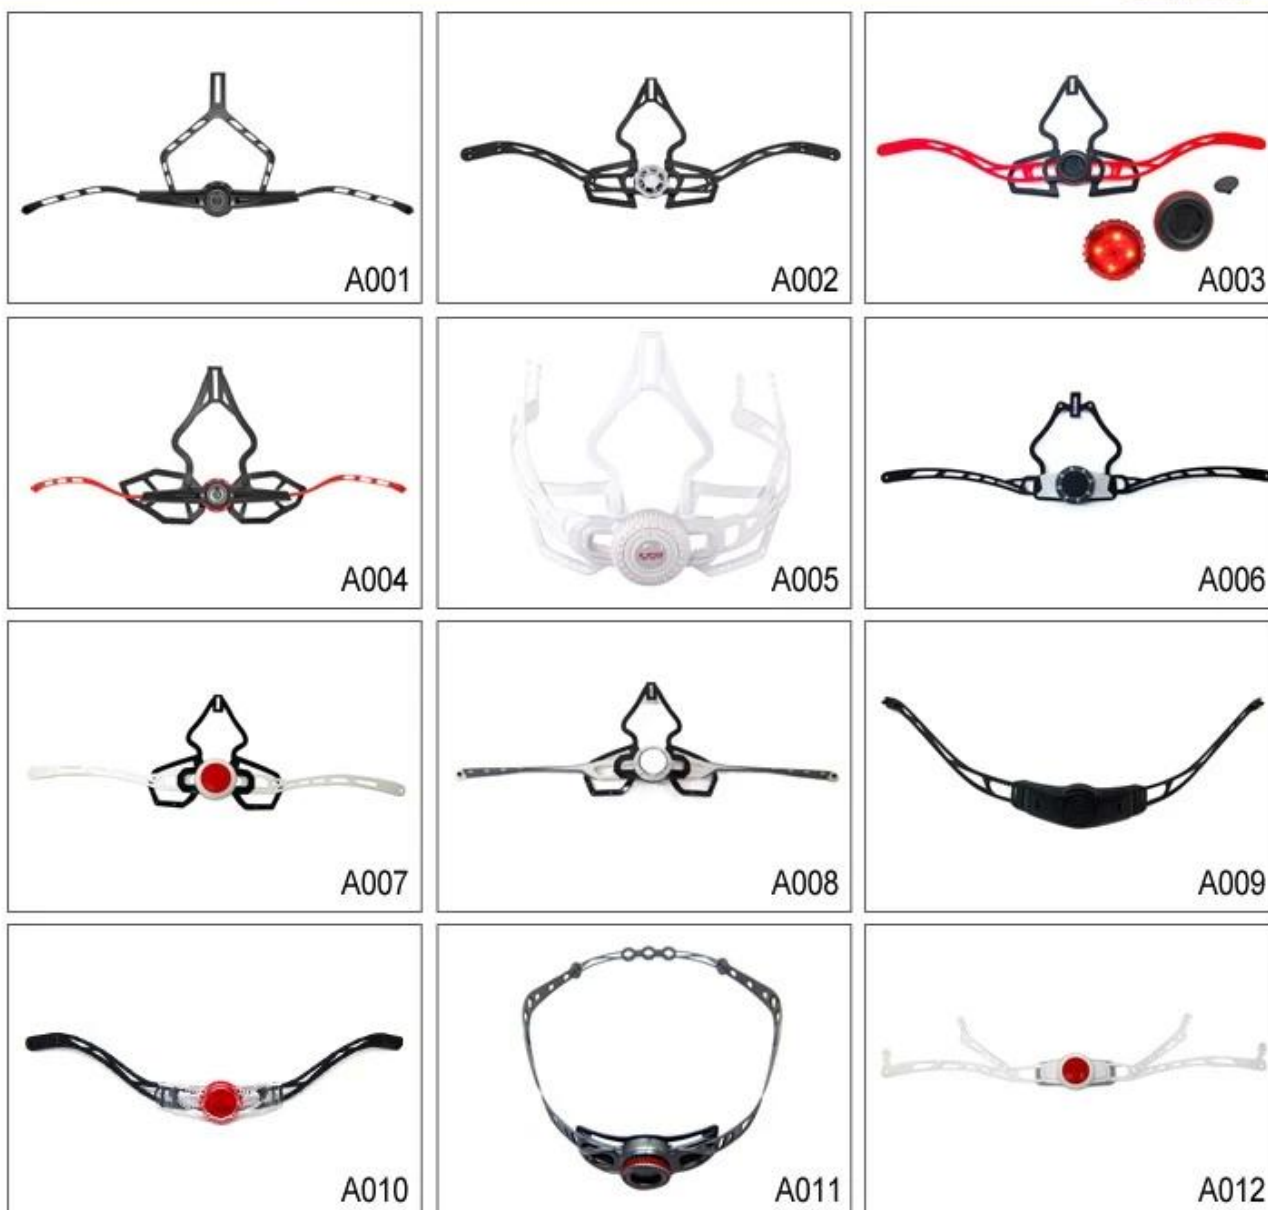

B002

Patent self-developed magnetic buckle

Fidlock magnetic buckle

B003

We can also customize various colors buckle.

No se sorprenda! Como una fábrica con 23 años amp I +; D experiencia, hemos desarrollado una serie de ajustes para diferentes cascos & amp; cumplir con diferentes diseños de casco puede encontrar Up & amp;!; ajustador hacia abajo, en forma de Y ajustador, ajustador de LED, lleno ajustador de cabeza, regulador transparente, regulador integrado, etc., todo en nuestra fábrica! Lo que es más, con el fin de satisfacer una solicitud de marca, podemos añadir pegatinas logo o personalizar su ajustador exclusiva según su diseño o idea! La combinación multi-color de nuestros ajustes es también una de sus highlights.We prometer cada ajuste de línea rotativo es de hecho bien & amp; le puede proporcionar una cómoda & amp; experiencia apropiada estable!

Adjustment System Options

Hay diferentes tipos de opciones de tejido acolchado interior.

almohadillas EVA: Es celda cerrada e impermeable al agua, tiene la sensación elástica.

Malla pastillas: se puede evitar que el polvo y pequeños insectos vuelan en el casco durante la conducción salvaje.