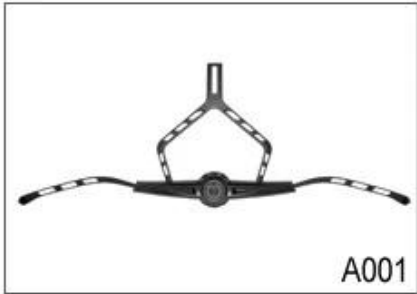

## Strap Buckle And Divider Options

We can also customize various colors buckle.

No se sorprenda! Como una fábrica con 23 años de experiencia, hemos desarrollado una serie de ajustes para diferentes cascos y cumplir con diferentes diseños de casco puede encontrar Up y ajustador hacia abajo, en forma de Y ajustador, ajustador de LED, lleno ajustador de cabeza, regulador transparente, regulador integrado, etc., todo en nuestra fábrica! Lo que es más, con el fin de satisfacer una solicitud de marca, podemos añadir pegatinas logo o personalizar su ajustador exclusiva según su diseño o idea! La combinación multi-color de nuestros ajustes es también una de sus highlights. We prometer cada ajuste de línea rotativo es de hecho bien y le puede proporcionar una cómoda y experiencia apropiada estable!

# Adjustment System Options

A001

A002

A003

A004

A005

A006

A007