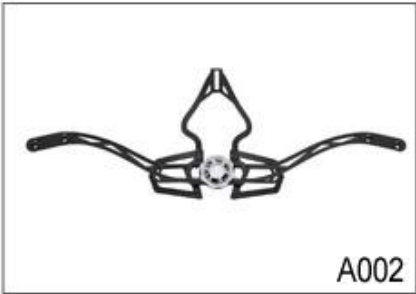

Adjustment System Options