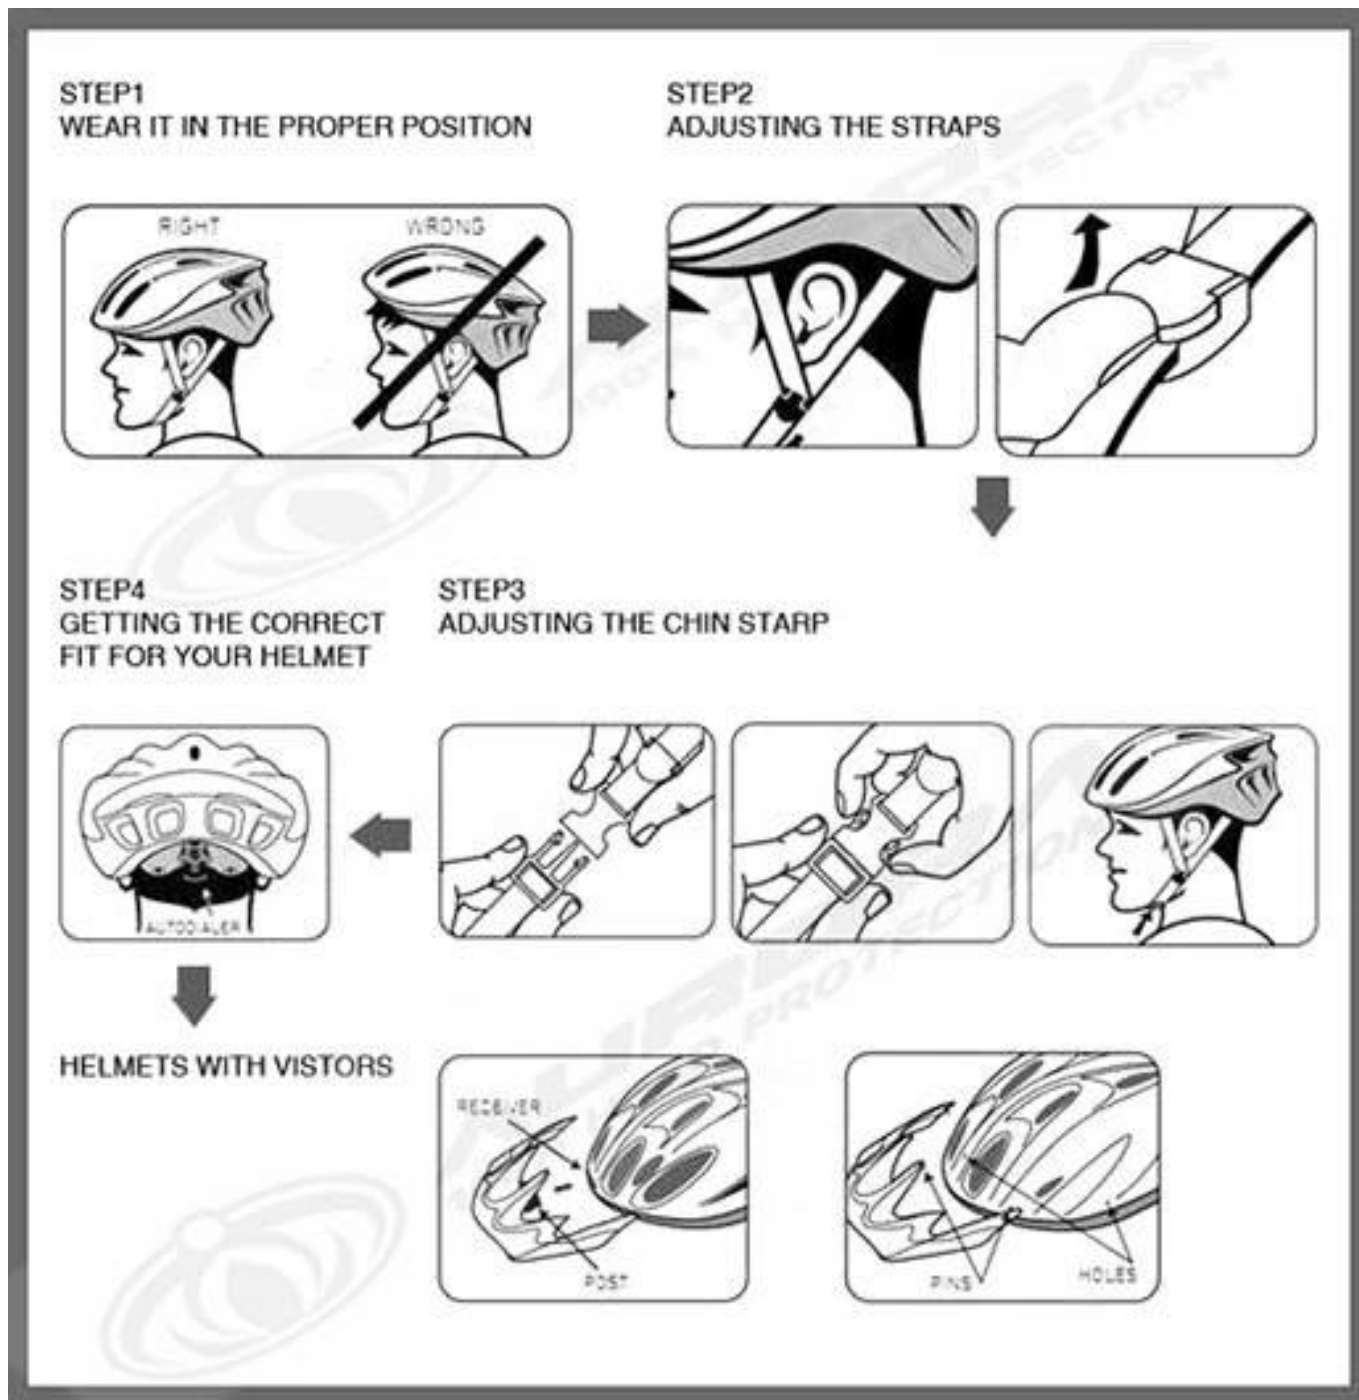

El ajuste:

A continuación se muestra cómo ajustar el ajuste:

Paso 1: Asegúrese de que el casco esté en la posición correcta, el ala del casco debe ser paralela con su ceja

Paso 2. Ajuste el divisor para que bloquee de que la correa de la oreja muy bien

Paso 3. Ajustando la correa de la barbilla hasta que se sienta compacta

Paso 4. Ajuste la llave de cabeza hacen que el casco cubre la cabeza muy bien

A pesar de que hemos considerado cada elementos necesarios para mejorar la estructura de la carrocería en el diseño, pero todavía utilizar los equipos profesionales para inspeccionar todos los aspectos de nuestro producto! Nuestro avanzado laboratorio de pruebas de la casa fue construida de acuerdo con EN1078, EN397, EN12492, la CPSC, etc. requisitos de prueba. Antes de nuestra producción en masa o enviarlo a la organización de pruebas de terceros, comprobamos la calidad nosotros & amp; asegurarse de que están calificados!