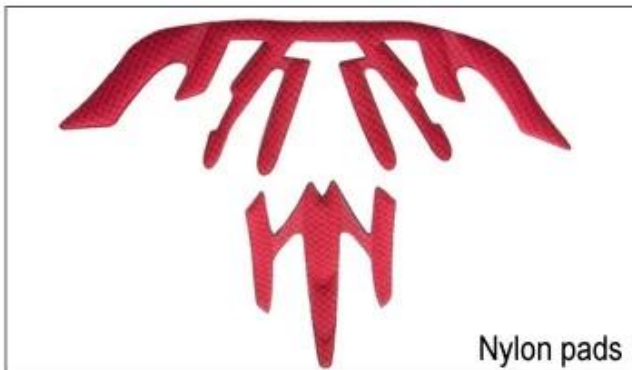

## Inner Padding Fabric Options

EVA pads

Mesh pads

Nylon pads

Velvet pads

Cool max pads

Low quality pads

Transpirabilidad y comodidad son muy importantes, por eso el Manta presenta correas Airlite que son un 15% más ligera que una correa del casco estándar. Teton correas son más ligeros, más fuertes y más transpirable que una correa del casco normal. Asimismo, no se adhieren a la cara con tanta facilidad cuando las temperaturas comienzan a aumentar. Fast correas Sistema de Adaptación puede ser fácilmente y de forma continua adaptada a su forma de la cabeza exacta. El casco se mantiene firmemente en la cabeza en todas las situaciones y las cinchas están siempre en la mejor posición.