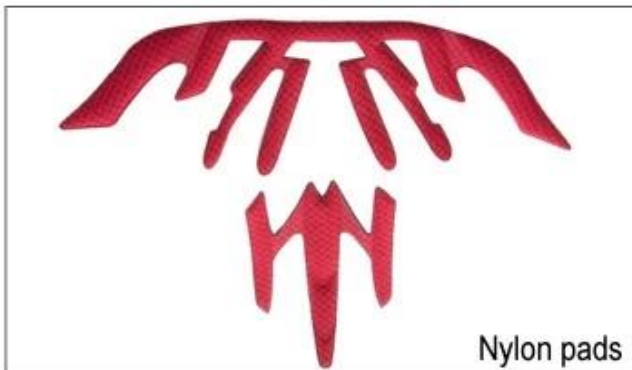

almohadillas de baja calidad: fácil rompen después de la fricción con el pelo, incómodo y caliente.

Inner Padding Fabric Options

EVA pads

Mesh pads

Nylon pads

Velvet pads

Cool max pads

Low quality pads

Transpirabilidad y comodidad son muy importantes, por eso el Manta presenta correas Airlite que son un 15% más ligera que una correa del casco estándar. Teton correas son más ligeros, más fuertes y más transpirable que una correa del casco normal. Asimismo, no se adhieren a la cara con tanta facilidad cuando las temperaturas comienzan a aumentar. Fast correas Sistema de Adaptación puede ser fácilmente y de forma continua adaptada a su forma de la cabeza exacta. El casco se mantiene firmemente en la cabeza en todas las situaciones y las cinchas están siempre en la mejor posición.