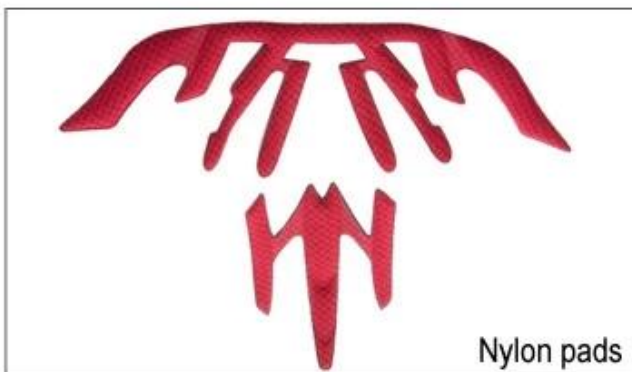

El conocimiento de la circunferencia de la cabeza cascos especializados:

Forma de cabeza Europea:

Un casco con forma oval está diseñado para la cabeza de un piloto con una dimensión que es considerablemente ajuste para los europeos.

Simulador de cabeza genérico:

Un casco de cabeza de ensayo general está diseñado para la cabeza de un piloto con una dimensión que es un poco más largo de adelante hacia atrás que su medida de lado a lado.

Simulador de cabeza de Asia:

Un casco con forma redonda está diseñada para la cabeza de un piloto con una dimensión que es condierably aptos para los asiáticos.