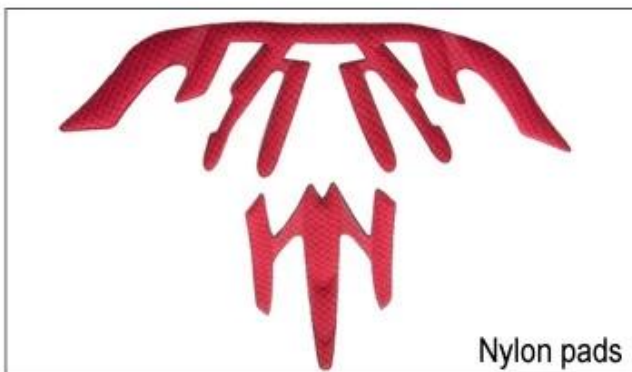

El conocimiento circunferencia de la cabeza del casco de la bici con estilo:

Forma de cabeza Europea:

Un casco con forma oval está diseñado para la cabeza de un piloto con una dimensión que es considerablemente ajuste para los europeos.

Simulador de cabeza genérico:

Un casco de cabeza de ensayo general está diseñado para la cabeza de un piloto con una dimensión que es un poco más largo de adelante hacia atrás que su medida de lado a lado.

Simulador de cabeza de Asia:

Un casco con forma redonda está diseñada para la cabeza de un piloto con una dimensión que es condierably aptos para los asiáticos.