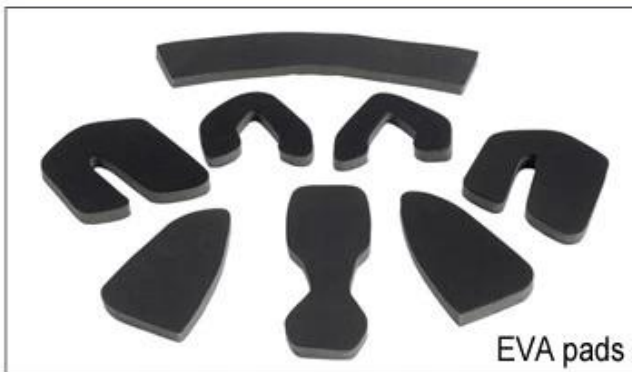

El conocimiento circunferencia de la cabeza del casco de la bici barata:

Forma de cabeza Europea:

Un casco con forma oval está diseñado para la cabeza de un piloto con una dimensión que es considerablemente ajuste para los europeos.

Simulador de cabeza genérico:

Un casco de cabeza de ensayo general está diseñado para la cabeza de un piloto con una dimensión que es un poco más largo de adelante hacia atrás que su medida de lado a lado.

Simulador de cabeza de Asia:

Un casco con forma redonda está diseñada para la cabeza de un piloto con una dimensión que es condierably aptos para los asiáticos.