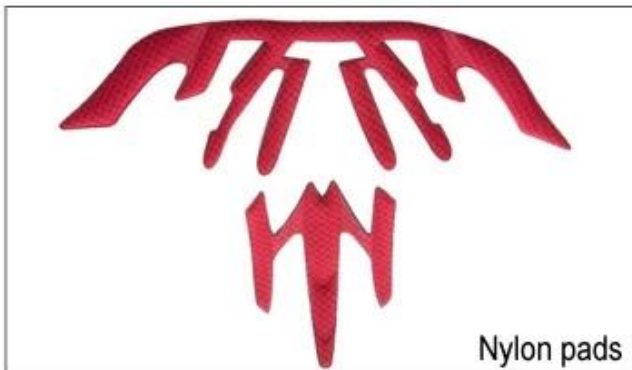

## Inner Padding Fabric Options

EVA pads

Mesh pads

Nylon pads

Velvet pads

Cool max pads

Low quality pads

Transpirabilidad y comodidad son muy importantes, por eso el Manta presenta correas Airlite que son un 15% más ligera que una correa del casco estándar. Tetonon correas son más ligeros, más fuertes y más transpirable que una correa del casco normal. Asimismo, no se adhieren a la cara con tanta facilidad cuando las temperaturas comienzan a aumentar. Fast correas Sistema de Adaptación puede ser fácilmente y de forma continua adaptada a su forma de la cabeza exacta. El casco se mantiene firmemente en la cabeza en todas las situaciones y las cinchas están siempre en la mejor posición.