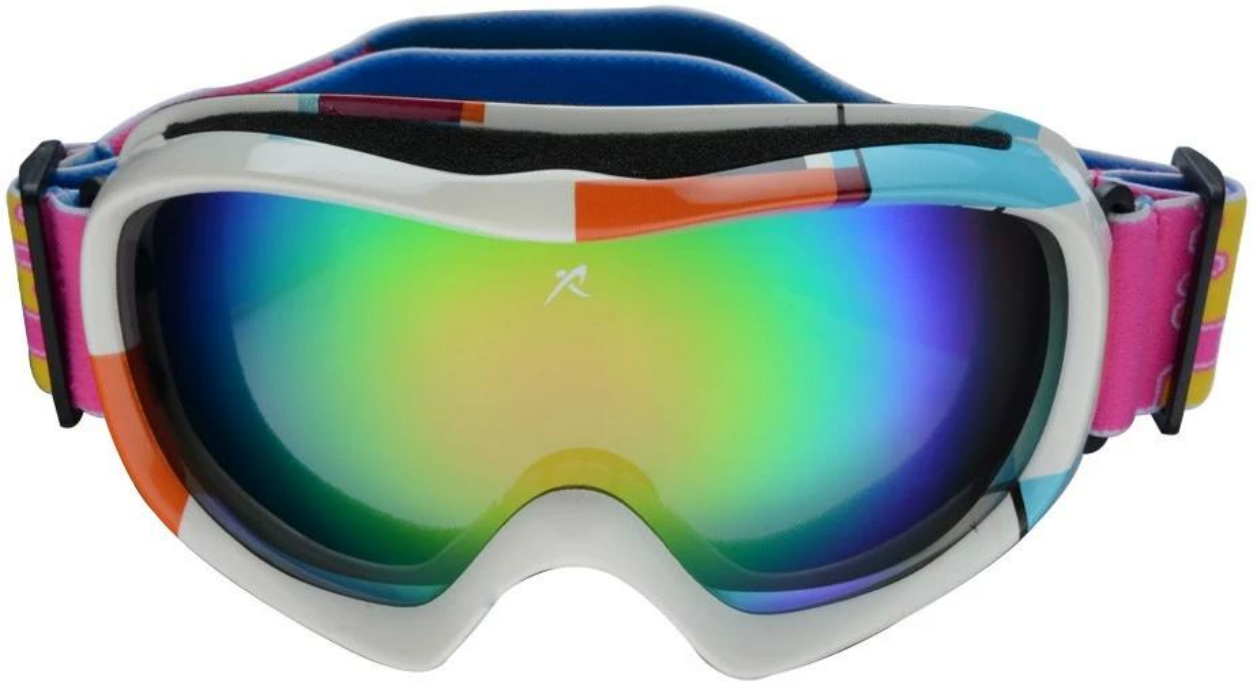

### **Description:**

Cadre de TPU est avec d'excellentes performances flexible. Double lentille de PC est bon pour résistant aux rayures, résistance aux chocs, CUT UV, anti-buée et d'autres caractéristiques. La lunettes de ski est dans la conception ergonomique, avec une forte ténacité. Réglable et confortable à porter. Lentille peut être plié sans rompre et avec une grande force. Belle apparence et à la mode vous apporte la jouissance visuelle ultime dans divers sports de plein air

### **Fashion external&Exquisite workmanship**

**Bleu**

**Le noir**

**blanc**

rouge

**Orange et vert**

**Jaune et noir**

**rouge et noir**

**Noir et bleu**