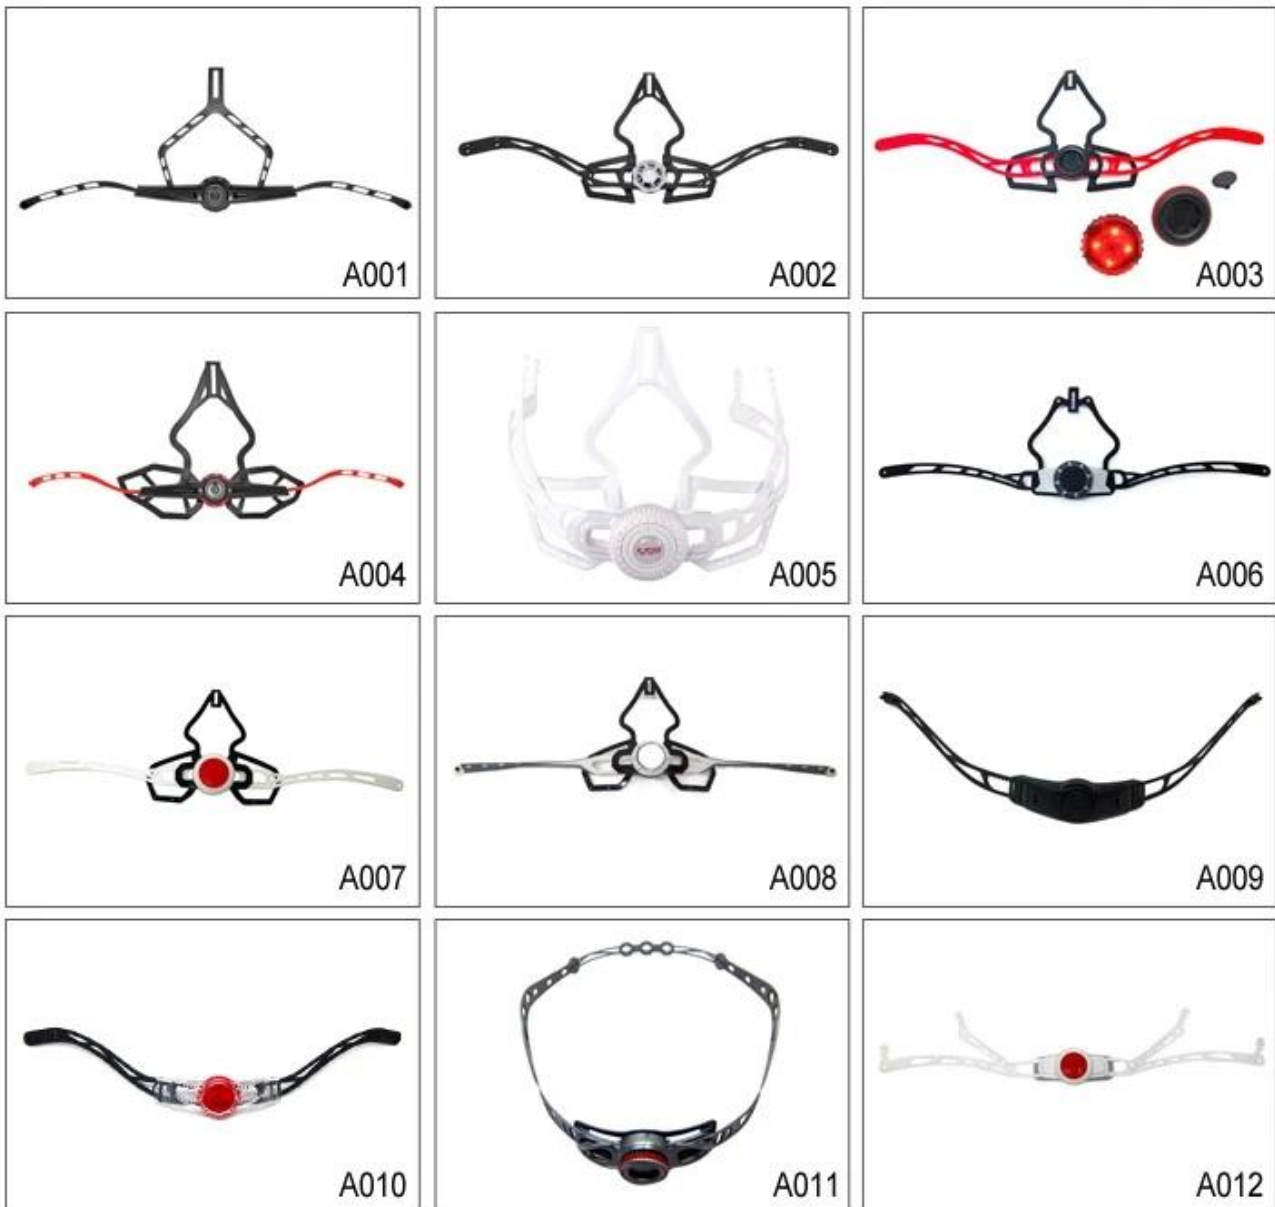

Adjustment System Options

Il y a différents types de rembourrage intérieur options de tissu.

Coussins d'Eva: il est fermé cellule et imperméable à l'eau, a la sensation résiliente.

Coussinets de maille: il peut empêcher la poussière et le petit insecte volant dans le casque pendant l'équitation sauvage.

Coussinets en nylon: antibactérien et peau-amical, facile à nettoyer.

Coussinets de velours: sentiment très doux et confortable.

Cool pads max: très haut de gamme, peut garder les cheveux secs et frais pendant la conduite.

Coussinets de faible qualité: facile cassé après frottement avec les cheveux, mal à l'aise et chaud.