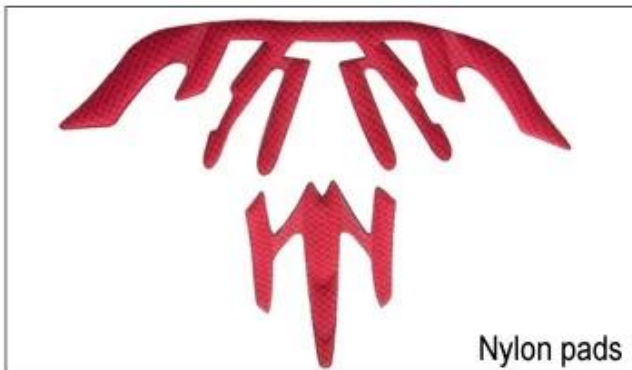

Coussinets de faible qualité: facile cassé après frottement avec les cheveux, mal à l'aise et chaud.

## Inner Padding Fabric Options

EVA pads

Mesh pads

Nylon pads

Velvet pads

Cool max pads

Low quality pads

La respirabilité et le confort sont extrêmement importants, c'est pourquoi la Manta comporte des courroies d'air Lite qui sont 15% plus légères qu'une sangle de casque standard. Les sangles Tetoron sont plus légères, plus fortes et plus respirables qu'une sangle de casque normale. Ils ne collent pas au visage aussi facilement lorsque les températures commencent à augmenter. L'adaptation rapide du système webbing peut être facilement et continuellement adaptée à votre forme de tête exacte. Le casque reste solidement sur la tête dans toutes les situations et les sangles de sangle sont toujours dans la meilleure position.