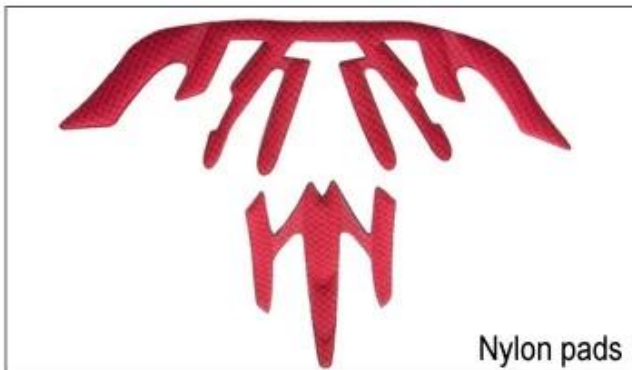

## Inner Padding Fabric Options

EVA pads

Mesh pads

Nylon pads

Velvet pads

Cool max pads

Low quality pads

La respirabilité et le confort sont extrêmement importants, c'est pourquoi la Manta est dotée de sangles AirLite de 15% plus légères qu'une sangle de casque standard. Les sangles Tetoron sont plus claires, plus fortes et plus respirantes qu'une sangle de casque normale. Ils ne collent également pas au visage aussi facilement lorsque les températures commencent à augmenter. La sangle de système d'adaptation rapide peut être facilement et continuellement adaptée à votre forme exacte. Le casque reste en toute sécurité sur la tête dans toutes les situations et les sangles de sangles sont toujours dans la meilleure position.