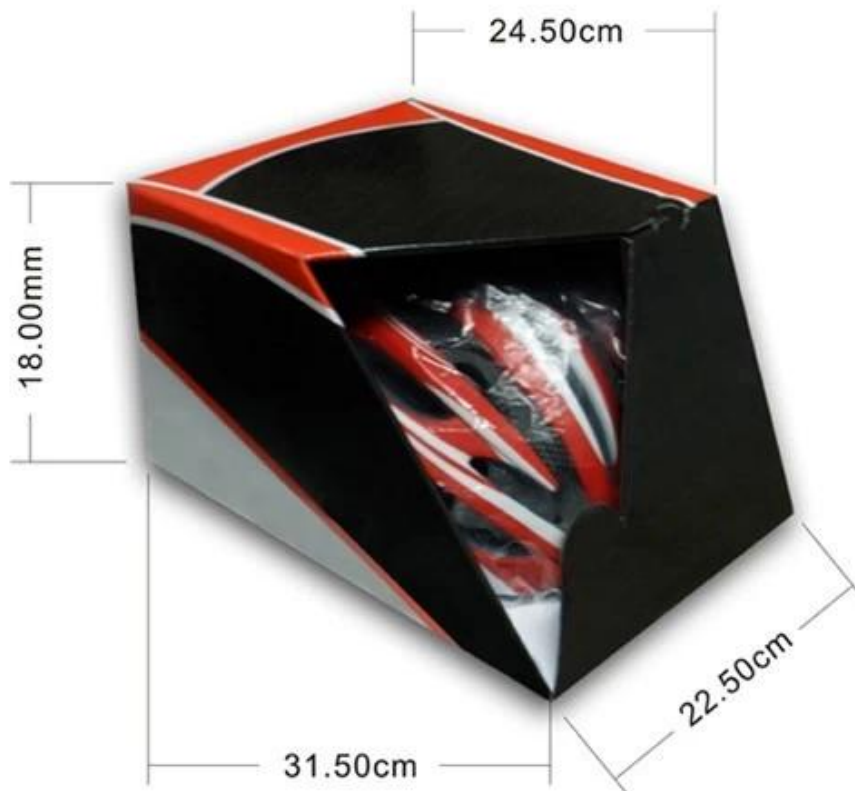

Produit Détail

Article	Contenu	Optionnel
Nom du produit	Route casque de vélo	casual helmet vélo, casque de course, vélo de route casque, casque VTT, Chine fabricant de casque
Modèle n	BM08	
Matériel	PC + EPS dans la technique du moule avec bouton en caoutchouc de réglage, jugulaire en nylon et ITW boucle, audience headkey	
Visière	visière amovible	bloquer le soleil et la pluie bloc lorsque vous roulez
Couleur	Toute couleur pantone	Toute couleur pantone
Taille	S / M (54-59CM) M / L (58-62CM)	taille standard des adultes ou des enfants de taille
MOQ	500 pcs toute chaque couleur sur moins de 300pcs	
Carton Taille	73 * 58 * 35cm	
Emballage	12pcs / ctn	10pcs maître ctn
Prix à terme	GOUSSET	
Méthode d'envoi	Par la mer ou par voie aérienne	express
Conditions de paiement Paypal	T / T, Western Union, L / C	
Temps d'échantillonnage	4-7 jours	après réception de vos coordonnées de l'échantillon

Délais de production	20-30 jours	après votre confirmation à des échantillons de production pré-

Détail Photo

Packaging & livraison

Packaging

Items per Carton: 12 Pieces/Carton

Package Measurements: 73X58X35 cm

Gross Weight: 6.50 kg

Package Type: 1PCS/PP bag wth color box, 12 PCS PER BROWN CARTON

Test & Certifications

“Testing Procedures”

The Impact force detected

Field of Vision Testing

Every manufacturing steps at AURORA follows adhere to strict quality parameters and focus on quality throughout the each stagesinvolved. All raw material and semi finished goods at AURORA pass strict quality control. The finished product, helmets at Aurora is then tested and qualified to export to the world.