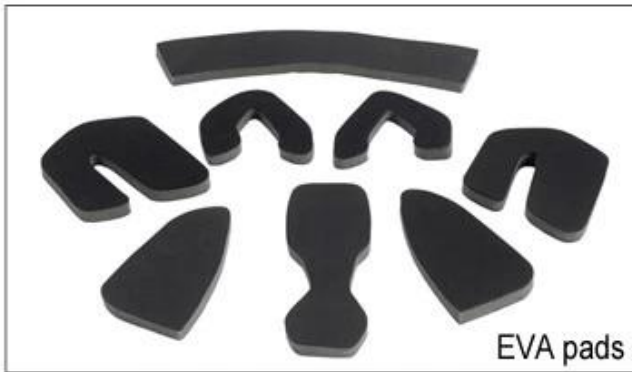

We can also customize various colors buckle.

Ne soyez pas surpris! Comme une usine avec 23 ans de R & amp; D expérience, nous avons développé une série d'ajustements pour les différents casques & amp; respecter différents modèles de casque Vous pouvez trouver Up & amp;!; réglage vers le bas, Y forme de réglage, réglage LED, plein de réglage de la tête, réglage transparent, réglage intégré, etc. tout à notre usine! De plus, afin de satisfaire une demande de marque, nous pouvons ajouter autocollants logo ou personnaliser votre réglage exclusif selon votre conception ou une idée! La combinaison multi-couleur de nos ajustements est également l'un de ses highlights. We promettre chaque cadran de réglage en rotation est bien faite & amp; peut vous fournir un confort & amp; expérience de montage stable!

Adjustment System Options

Il n'y a différents types d'options intérieures de tissu de rembourrage.

pads EVA: Il est à cellules fermées et imperméables à l'eau, a la sensation élastique.

Mesh pads: il peut empêcher la poussière et petit insecte volant dans le casque pendant l'équitation sauvage.

tampons en nylon: antibactérienne et respectueux de la peau, facile à nettoyer.

tapis de velours: sentiment très doux et confortable.

pads max cool: très haut de gamme, peuvent garder les cheveux secs et frais pendant la conduite.

pads de basse qualité: facile brisées après des frictions avec les cheveux, mal à l'aise et chaud.

Inner Padding Fabric Options

EVA pads

Mesh pads

Nylon pads

Velvet pads

Cool max pads

Low quality pads