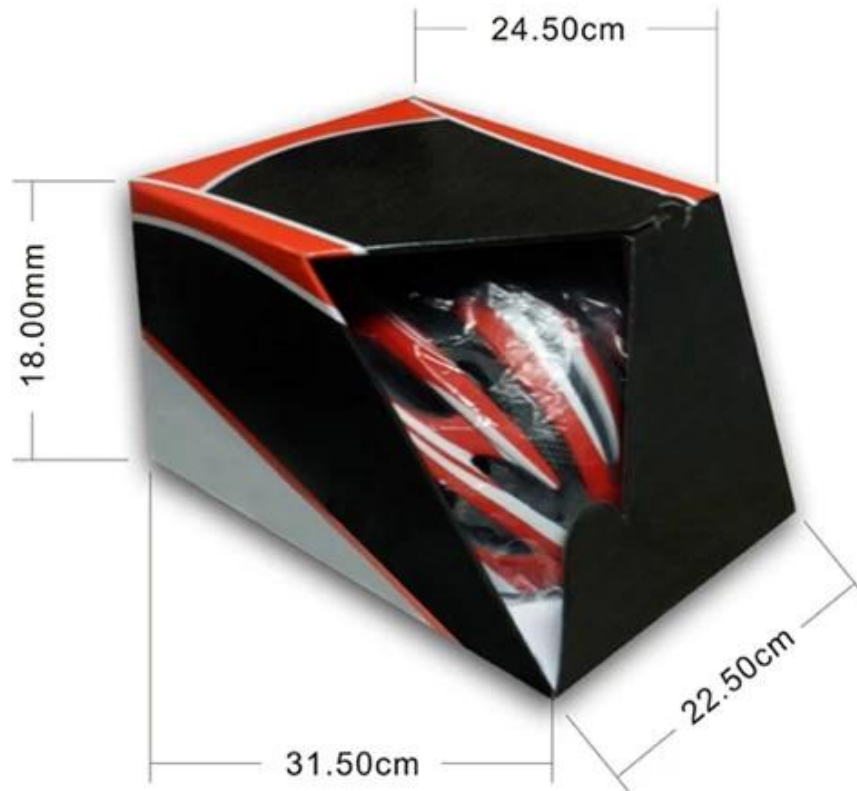

## Packaging

Items per Carton: 12 Pieces/Carton

Package Measurements: 73X58X35 cm

Gross Weight: 6.50 kg

Package Type: 1PCS/PP bag wth color box, 12 PCS PER BROWN CARTON

**La connaissance de la circonférence de la tête de casque**