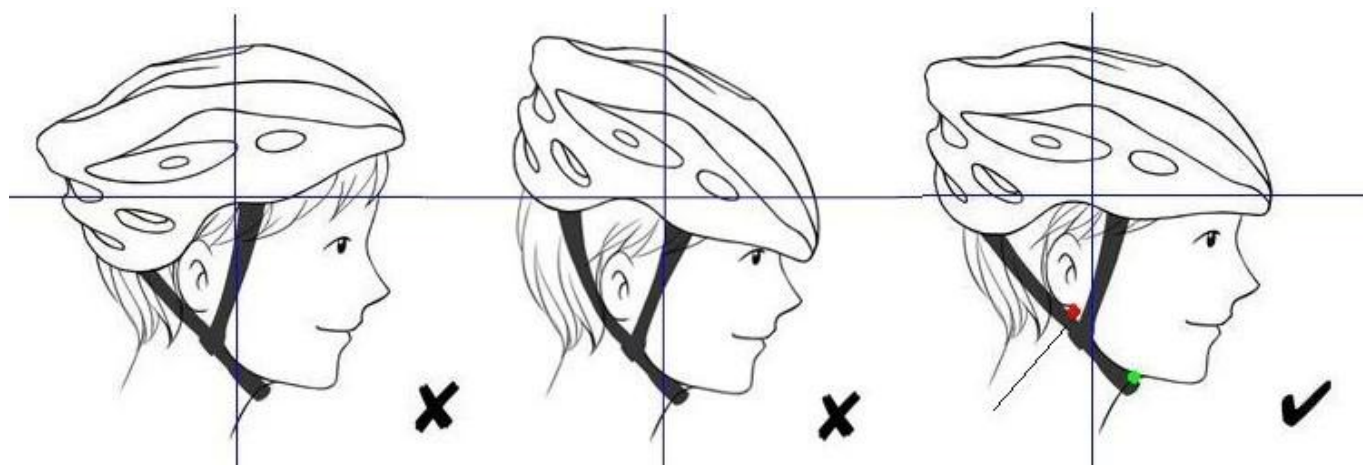

Port cheveux:

Ce casque viennent avec un design de sangle qui accueille ponytails

Régalez la Fit

La Fit:

Ci-dessous nous montre comment ajuster l'ajustement:

Étape 1: Assurez-vous de l'être dans la bonne position, le bord du casque devrait être parallèle avec votre sourcil

Étape 2. Réglez l'oreille pour vous assurer que la sangle de verrouillage de votre oreille très bien

Étape 3. Ajustez la jugulaire jusqu'à ce que vous sentez compact

Étape 4. Ajustez la prise de tête se assurer que le casque couvre votre tête très bien