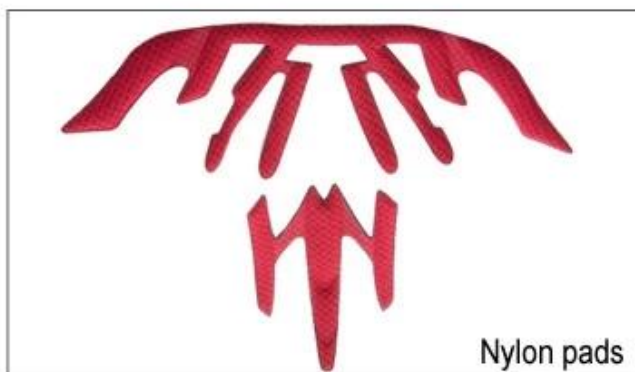

Coussins d'Eva: il est fermé cellule et imperméable à l'eau, a la sensation résiliente.

Coussinets de maille: il peut empêcher la poussière et le petit insecte volant dans le casque pendant l'équitation sauvage.

Coussinets en nylon: antibactérien et peau-amical, facile à nettoyer.

Coussinets de velours: sentiment très doux et confortable.

Cool pads max: très haut de gamme, peut garder les cheveux secs et frais pendant la conduite.

Coussinets de faible qualité: facile cassé après frottement avec les cheveux, mal à l'aise et chaud.

## Inner Padding Fabric Options

EVA pads

Mesh pads

Nylon pads

Velvet pads

Cool max pads

Low quality pads