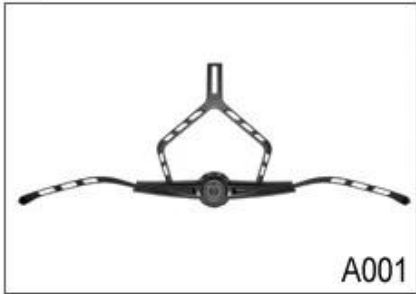

## Strap Buckle And Divider Options

We can also customize various colors buckle.

Ne soyez pas surpris! En tant qu'usine avec l'expérience de R & D de 23 ans, nous avons développé une série d'ajustements pour différents casques et conformez-vous aux conceptions différentes de casque! Vous pouvez trouver vers le haut et vers le bas le régleur, le régleur de forme de Y, le régleur de LED, le régleur complet de la tête, le régleur transparent, le régleur intégré, etc. tous à notre usine! Qui plus est, afin de satisfaire votre demande de marque, nous pouvons ajouter des autocollants de logo ou personnaliser votre ajusteur exclusif selon votre conception ou idée! La combinaison multicolore de nos ajustements est également l'un de ses faits saillants. Nous promettons que chaque ajustement rotatif de cadran est de bien-fait et peut te fournir une expérience confortable et stable d'ajustement!

# Adjustment System Options

A001

A002

A003

A004

A005

A006

A007