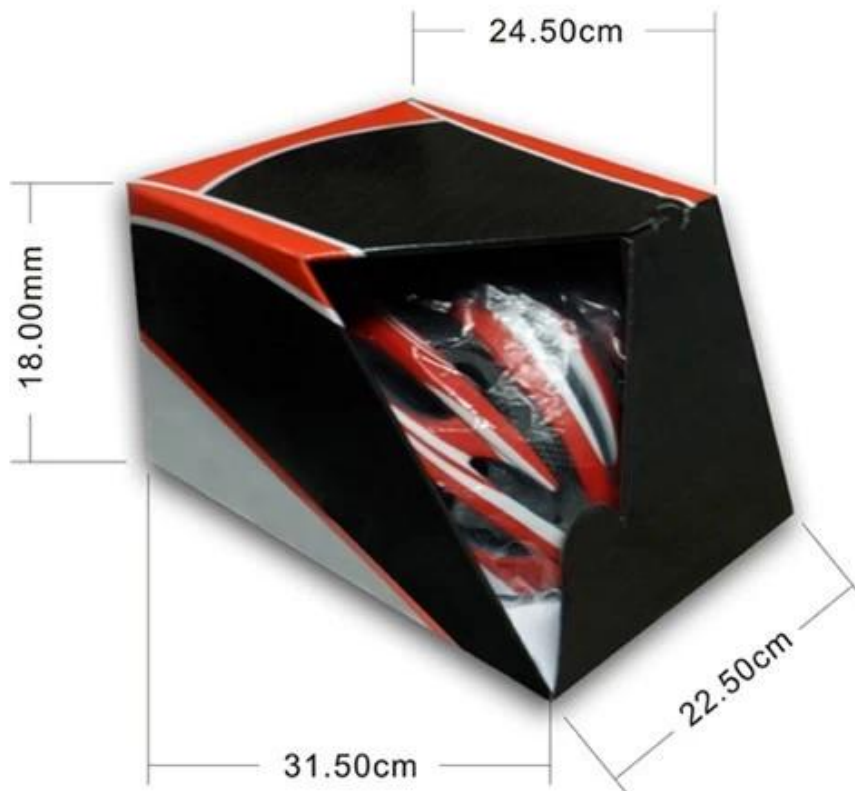

Packaging

Items per Carton: 12 Pieces/Carton

Package Measurements: 73X58X35 cm

Gross Weight: 6.50 kg

Package Type: 1PCS/PP bag with color box, 12 PCS PER BROWN CARTON

A propos de notre tête factice

Fausse tête européenne:

Un casque en forme ovale est conçu pour la tête d'un coureur ayant une dimension qui est considérablement en forme pour les Européens.

Générique fausse tête:

Un casque de tête factice générique est conçu pour la tête d'un cavalier avec une dimension qui est légèrement plus long avant-arrière que sa mesure côte à côte.