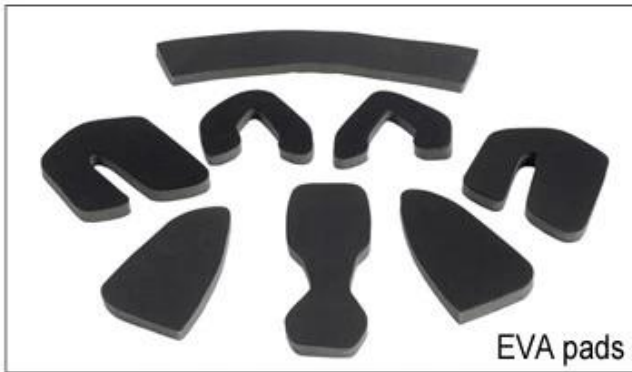

B003

We can also customize various colors buckle.

Ne soyez pas surpris! Comme une usine avec 23 ans de R & amp; D expérience, nous avons développé une série d'ajustements pour les différents casques & amp; respecter différents modèles de casque Vous pouvez trouver Up & amp;!; réglage vers le bas, Y forme de réglage, réglage LED, plein de réglage de la tête, réglage transparent, réglage intégré, etc. tout à notre usine! De plus, afin de satisfaire une demande de marque, nous pouvons ajouter autocollants logo ou personnaliser votre réglage exclusif selon votre conception ou une idée! La combinaison multi-couleur de nos ajustements est également l'un de ses highlights. We promettré chaque cadran de réglage en rotation est bien faite & amp; peut vous fournir un confort & amp; expérience de montage stable!

Adjustment System Options

Il n'y a différents types d'options intérieures de tissu de rembourrage.

pads EVA: Il est à cellules fermées et imperméables à l'eau, a la sensation élastique.

Mesh pads: il peut empêcher la poussière et petit insecte volant dans le casque pendant l'équitation sauvage.

tampons en nylon: antibactérienne et respectueux de la peau, facile à nettoyer.

tapis de velours: sentiment très doux et confortable.

pads max cool: très haut de gamme, peuvent garder les cheveux secs et frais pendant la conduite.

pads de basse qualité: facile brisées après des frictions avec les cheveux, mal à l'aise et chaud.

Inner Padding Fabric Options

EVA pads

Mesh pads

Nylon pads

Velvet pads

Cool max pads

Low quality pads