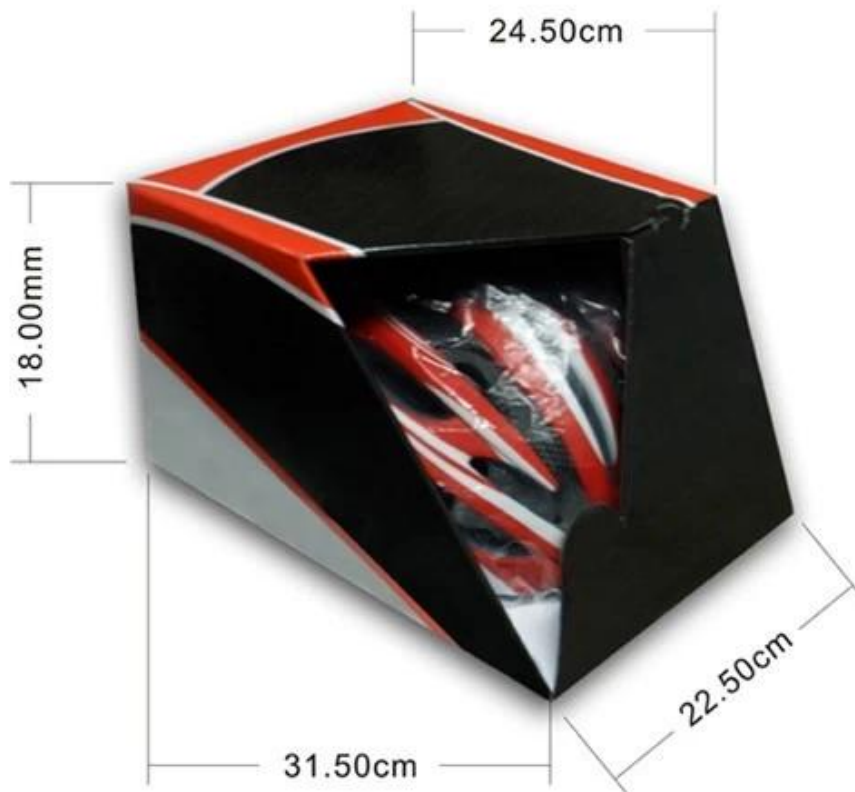

Packaging

Items per Carton: 12 Pieces/Carton

Package Measurements: 73X58X35 cm

Gross Weight: 6.50 kg

Package Type: 1PCS/PP bag wth color box, 12 PCS PER BROWN CARTON

A propos de notre tête factice

Fausse tête européenne:

Un casque en forme ovale est conçu casque de sécurité à vélo pour la tête d'un coureur ayant une dimension qui est considérablement en forme pour les Européens.

Générique fausse tête:

Un casque de tête factice générique est conçu pour la tête d'un cavalier avec une dimension qui est