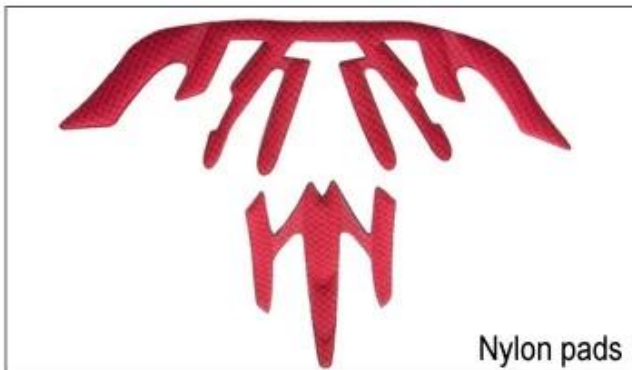

tampons en nylon: antibactérienne et respectueux de la peau, facile à nettoyer.

tapis de velours: sentiment très doux et confortable.

pads max cool: très haut de gamme, peuvent garder les cheveux secs et frais pendant la conduite.

pads de basse qualité: facile brisées après des frictions avec les cheveux, mal à l'aise et chaud.

Inner Padding Fabric Options

EVA pads

Mesh pads

Nylon pads

Velvet pads

Cool max pads

Low quality pads

Respirabilité et le confort sont extrêmement importantes, voilà pourquoi la Manta dispose de sangles Airlite qui sont 15% plus léger qu'un sangle du casque standard. sangles Tetoron sont plus légers, plus forts et plus respirable qu'une sangle du casque normal. Ils ne collent pas aussi sur le visage aussi facilement lorsque les températures commencent à augmenter. Rapide sangle Adapting System peut être facilement et continuellement adaptée à la forme de votre tête exacte. Le casque reste bien sur la tête dans toutes les situations et les sangles sont toujours dans la meilleure position.