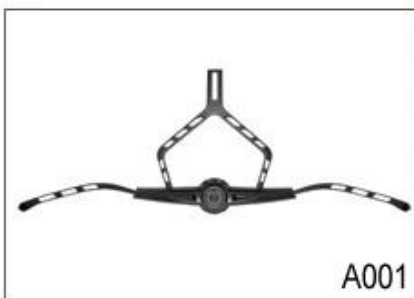

## Système de fermeture Dial-Fit Flexible Casque de vélo

Comme une usine avec 23 ans de R & D expérience, nous avons développé une série d'ajustements pour les différents casques & respecter différents modèles de casque. Vous pouvez trouver Up & réglage vers le bas, Y forme de réglage, réglage LED, plein de réglage de la tête, réglage transparent, réglage intégré, etc. tout à notre usine! De plus, afin de satisfaire une demande de marque, nous pouvons ajouter autocollants logo ou personnaliser votre réglage exclusif selon votre conception ou une idée! La combinaison multi-couleur de nos ajustements est également l'un de ses highlights. We promettre chaque cadran de réglage en rotation est bien faite & peut vous fournir un confort & expérience de montage stable!

### Adjustment System Options

A001

A002

A003

A004

A005

A006

A007

A008

A009

A010

A011

A012

Ce système multi-réglable permet le casque facilement régler la hauteur dans trois positions différentes pour garantir un maximum de confort et d'ajustement.

Ergonomique, facile à utiliser cadran roue avec un maximum de confort doux garanti pad en

caoutchouc. Le réglage en hauteur offre un réglage parfait. Le micro cadran et la position verticale peuvent être ajustés sans enlever le casque.

Le système de réglage Up-N-Down donne l'ajustement le plus précis et confortable de tout casque grâce à sa conception unique à double pivot. Cela permet à l'arrière de la tête à bercé par le tampon en caoutchouc souple, qui sont ensuite facilement serrée à la tension correcte par une roue à rochet centrale. Léger et facile à utiliser.