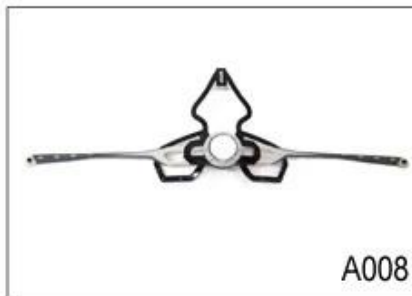

### Adjustment System Options

A001

A002

A003

A004

A005

A006

A007

A008

A009

A010

A011

A012

Ce système multi-réglable permet le casque facilement régler la hauteur dans trois positions différentes pour garantir un maximum de confort et d'ajustement.

Ergonomique, facile à utiliser cadran roue avec un maximum de confort doux garanti pad en

caoutchouc. Le réglage en hauteur offre un réglage parfait. Le micro cadran et la position verticale peuvent être ajustés sans enlever le casque.

Le système de réglage Up-N-Down donne l'ajustement le plus précis et confortable de tout casque grâce à sa conception unique à double pivot. Cela permet à l'arrière de la tête à bercé par le tampon en caoutchouc souple, qui sont ensuite facilement serrée à la tension correcte par une roue à rochet centrale. Léger et facile à utiliser.

Les systèmes d'ajustement avancés fournissent l'ajustement parfait, dans toutes les directions, pour correspondre à chaque forme de tête individuelle.