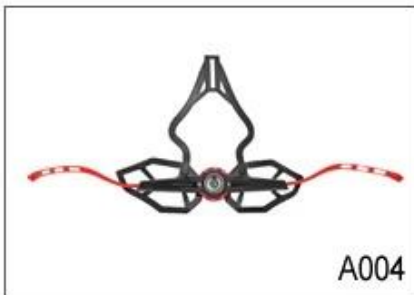

### Adjustment System Options

A001

A002

A003

A004

A005

A006

A007

A008

A009

A010

A011

A012

Ce système multi-réglable permet le casque facilement régler la hauteur dans trois positions différentes pour garantir un maximum de confort et d'ajustement.

Ergonomique, facile à utiliser cadran roue avec un maximum de confort doux garanti pad en

caoutchouc. Le réglage en hauteur offre un réglage parfait. Le micro cadran et la position verticale peuvent être ajustés sans enlever le casque.

Le système de réglage Up-N-Down donne l'ajustement le plus précis et confortable de tout casque grâce à sa conception unique à double pivot. Cela permet à l'arrière de la tête à bercé par le tampon en caoutchouc souple, qui sont ensuite facilement serrée à la tension correcte par une roue à rochet centrale. Léger et facile à utiliser.

Les systèmes d'ajustement avancés fournissent l'ajustement parfait, dans toutes les directions, pour correspondre à chaque forme de tête individuelle.