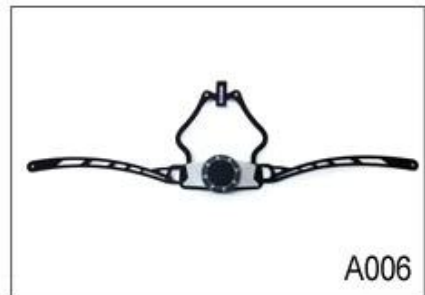

### Adjustment System Options

A001

A002

A003

A004

A005

A006

A007

A008

A009

A010

A011

A012

Ce système multi-réglable permet le casque facilement régler la hauteur dans trois positions différentes pour garantir un maximum de confort et d'ajustement.

Ergonomique, facile à utiliser cadran roue avec un maximum de confort doux garanti pad en

caoutchouc. Le réglage en hauteur offre un réglage parfait. Le micro cadran et la position verticale peuvent être ajustés sans enlever le casque.

Le système de réglage Up-N-Down donne l'ajustement le plus précis et confortable de tout casque grâce à sa conception unique à double pivot. Cela permet à l'arrière de la tête à bercé par le tampon en caoutchouc souple, qui sont ensuite facilement serrée à la tension correcte par une roue à rochet centrale. Léger et facile à utiliser.

Les systèmes d'ajustement avancés fournissent l'ajustement parfait, dans toutes les directions, pour correspondre à chaque forme de tête individuelle.