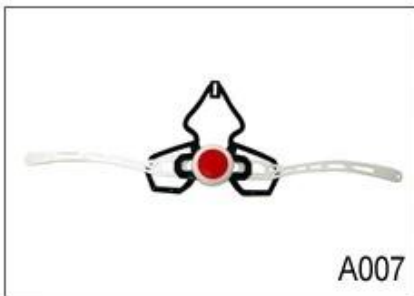

### Adjustment System Options

A001

A002

A003

A004

A005

A006

A007

A008

A009

A010

A011

A012

Ce système multi-réglable permet le casque facilement régler la hauteur dans trois positions différentes pour garantir un maximum de confort et d'ajustement.

Ergonomique, facile à utiliser cadran roue avec un maximum de confort doux garanti pad en

caoutchouc. Le réglage en hauteur offre un réglage parfait. Le micro cadran et la position verticale peuvent être ajustés sans enlever le casque.

Le système de réglage Up-N-Down donne l'ajustement le plus précis et confortable de tout casque grâce à sa conception unique à double pivot. Cela permet à l'arrière de la tête à bercé par le tampon en caoutchouc souple, qui sont ensuite facilement serrée à la tension correcte par une roue à rochet centrale. Léger et facile à utiliser.

Les systèmes d'ajustement avancés fournissent l'ajustement parfait, dans toutes les directions, pour correspondre à chaque forme de tête individuelle.