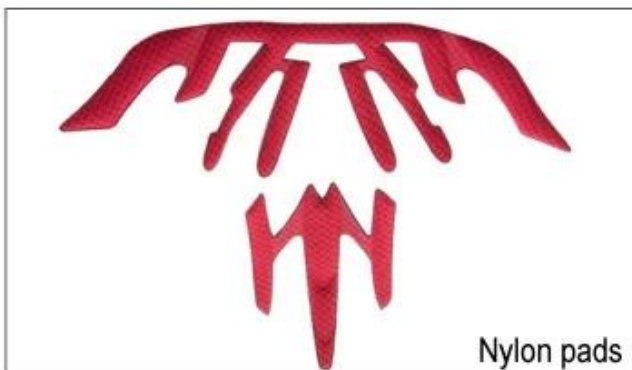

La connaissance tête de la circonférence de l'élégant casque de vélo:

Fausse tête européenne:

Un casque en forme ovale est conçu pour la tête d'un coureur ayant une dimension qui est considérablement en forme pour les Européens.

Générique fausse tête:

Un casque de tête factice générique est conçu pour la tête d'un cavalier avec une dimension qui est légèrement plus long avant-arrière que sa mesure côte à côte.

Asie fausse tête:

Un casque en forme ronde est conçue pour la tête d'un coureur ayant une dimension qui est condierably adapter pour les Asiatiques.