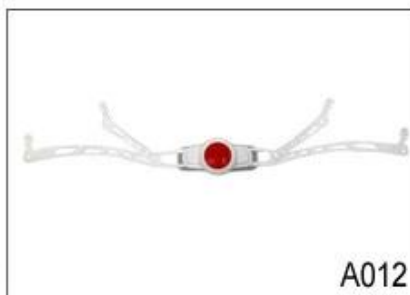

A008

A009

A010

A011

A012

Il existe différents types d'options de tissu de rembourrage intérieur.

Eva Pads: Il est fermé et imperméable à l'eau, a une sensation résiliente.

Tapis de maille: Il peut empêcher la poussière et les petits insectes volent dans le casque pendant la vie sauvage.