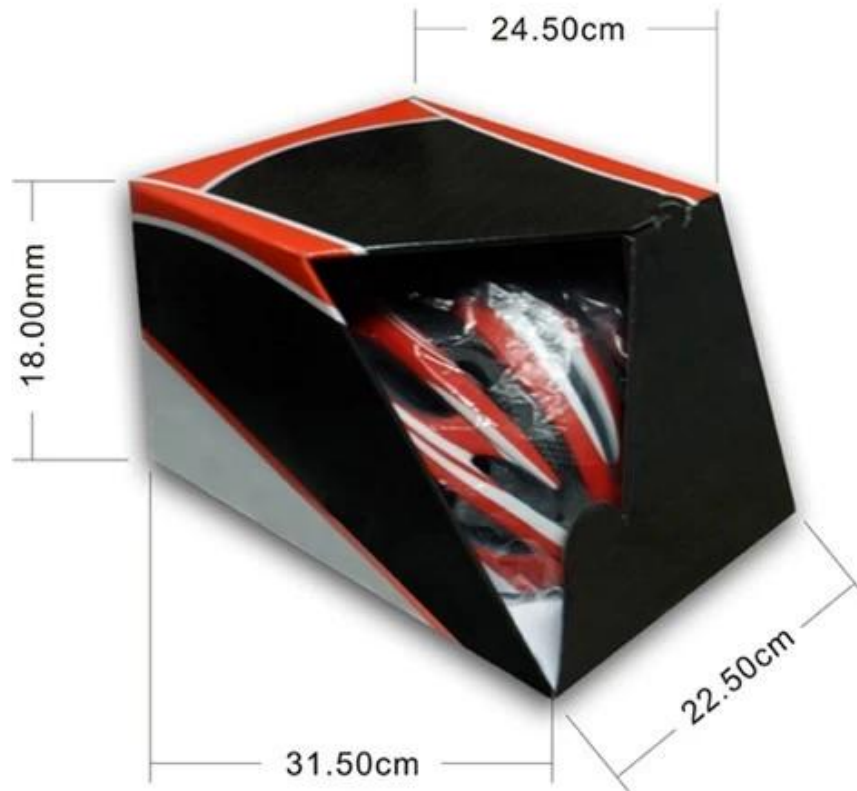

## Packaging

Items per Carton: 12 Pieces/Carton

Package Measurements: 73X58X35 cm

Gross Weight: 6.50 kg

Package Type: 1PCS/PP bag with color box, 12 PCS PER BROWN CARTON

#### [Fausse tête européen:](#)

Un ovale en forme de casque est conçu pour la tête d'un coureur avec une dimension qui est considérablement fit pour les européens.

#### Fausse tête générique :

Un casque de tête générique est conçu pour la tête d'un coureur avec une dimension qui est légèrement plus long front-to-back que sa mesure à côté.