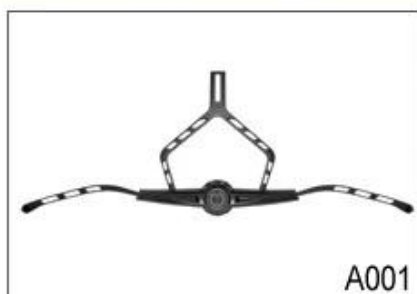

Fabrication Casque de vélo LED Dial-Fit réglage de verrouillage de la tête

Comme une usine avec 23 ans de R & D expérience, nous avons développé une série d'ajustements pour les différents casques & respecter différents modèles de casque. Vous pouvez trouver Up & réglage vers le bas, Y forme de réglage, réglage LED, plein de réglage de la tête, réglage transparent, réglage intégré, etc. tout à notre usine! De plus, afin de satisfaire une demande de marque, nous pouvons ajouter autocollants logo ou personnaliser votre réglage exclusif selon votre conception ou une idée! La combinaison multi-couleur de nos ajustements est également l'un de ses highlights. We promettre chaque cadran de réglage en rotation est bien faite & peut vous fournir un confort & expérience de montage stable!

Adjustment System Options

A001

A002

A003

A004

A005

A006

A007

A008

A009

A010

A011

A012

Ce système multi-réglable permet le casque facilement régler la hauteur dans trois positions différentes pour garantir un maximum de confort et d'ajustement.

Ergonomique, facile à utiliser cadran roue avec un maximum de confort doux garanti pad en caoutchouc. Le réglage en hauteur offre un réglage parfait. Le micro cadran et la position verticale peuvent être ajustés sans enlever le casque.

Le système de réglage Up-N-Down donne l'ajustement le plus précis et confortable de tout casque grâce à sa conception unique à double pivot. Cela permet à l'arrière de la tête à bercé par le tampon en caoutchouc souple, qui sont ensuite facilement serrée à la tension correcte par une roue à rochet centrale. Léger et facile à utiliser.