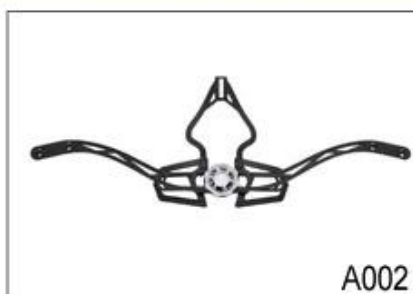

Fabrication Casque de vélo LED Dial-Fit réglage de verrouillage de la tête

Comme une usine avec 23 ans de R & D expérience, nous avons développé une série d'ajustements pour les différents casques & respecter différents modèles de casque. Vous pouvez trouver Up & réglage vers le bas, Y forme de réglage, réglage LED, plein de réglage de la tête, réglage transparent, réglage intégré, etc. tout à notre usine! De plus, afin de satisfaire une demande de marque, nous pouvons ajouter autocollants logo ou personnaliser votre réglage exclusif selon votre conception ou une idée! La combinaison multi-couleur de nos ajustements est également l'un de ses highlights. We promettre chaque cadran de réglage en rotation est bien faite & peut vous fournir un confort & expérience de montage stable!

Adjustment System Options

A001

A002

A003

A004

A005

A006

A007

A008

A009

A010

A011

A012

Ce système multi-réglable permet le casque facilement régler la hauteur dans trois positions différentes pour garantir un maximum de confort et d'ajustement.

Ergonomique, facile à utiliser cadran roue avec un maximum de confort doux garanti pad en caoutchouc. Le réglage en hauteur offre un réglage parfait. Le micro cadran et la position verticale peuvent être ajustés sans enlever le casque.

Le système de réglage Up-N-Down donne l'ajustement le plus précis et confortable de tout casque grâce à sa conception unique à double pivot. Cela permet à l'arrière de la tête à bercé par le tampon en caoutchouc souple, qui sont ensuite facilement serrée à la tension correcte par une roue à rochet centrale. Léger et facile à utiliser.