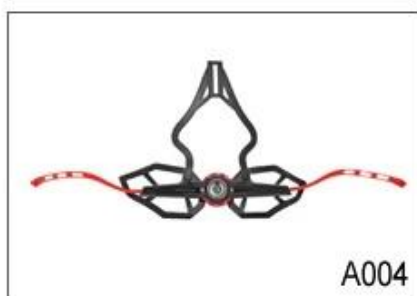

Adjustment System Options

A001

A002

A003

A004

A005

A006

A007

A008

A009

A010

A011

A012

Ce système multi-réglable permet le casque facilement régler la hauteur dans trois positions différentes pour garantir un maximum de confort et d'ajustement.

Ergonomique, facile à utiliser cadran roue avec un maximum de confort doux garanti pad en caoutchouc. Le réglage en hauteur offre un réglage parfait. Le micro cadran et la position verticale peuvent être ajustés sans enlever le casque.

Le système de réglage Up-N-Down donne l'ajustement le plus précis et confortable de tout casque grâce à sa conception unique à double pivot. Cela permet à l'arrière de la tête à bercé par le tampon en caoutchouc souple, qui sont ensuite facilement serrée à la tension correcte par une roue à rochet centrale. Léger et facile à utiliser.