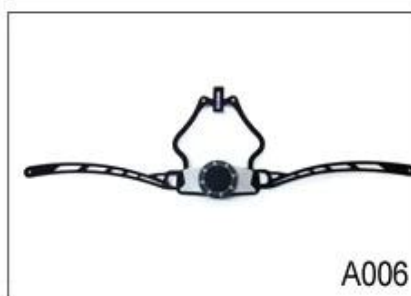

Adjustment System Options

A001

A002

A003

A004

A005

A006

A007

A008

A009

A010

A011

A012

Ce système multi-réglable permet le casque facilement régler la hauteur dans trois positions différentes pour garantir un maximum de confort et d'ajustement.

Ergonomique, facile à utiliser cadran roue avec un maximum de confort doux garanti pad en caoutchouc. Le réglage en hauteur offre un réglage parfait. Le micro cadran et la position verticale peuvent être ajustés sans enlever le casque.

Le système de réglage Up-N-Down donne l'ajustement le plus précis et confortable de tout casque grâce à sa conception unique à double pivot. Cela permet à l'arrière de la tête à bercé par le tampon en caoutchouc souple, qui sont ensuite facilement serrée à la tension correcte par une roue à rochet centrale. Léger et facile à utiliser.