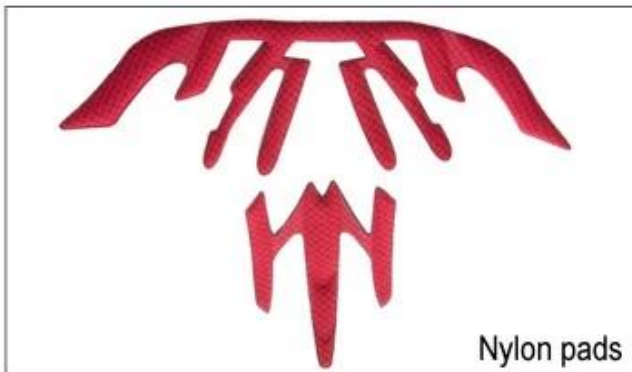

pads de basse qualité: facile brisées après des frictions avec les cheveux, mal à l'aise et chaud.

## Inner Padding Fabric Options

EVA pads

Mesh pads

Nylon pads

Velvet pads

Cool max pads

Low quality pads

Respirabilité et le confort sont extrêmement importantes, voilà pourquoi la Manta dispose de sangles Airlite qui sont 15% plus léger qu'un sangle du casque standard. sangles Tetoron sont plus légers, plus forts et plus respirable qu'une sangle du casque normal. Ils ne collent pas aussi sur le visage aussi facilement lorsque les températures commencent à augmenter. Rapide sangle Adapting System peut être facilement et continuellement adaptée à la forme de votre tête exacte. Le casque reste bien sur la tête dans toutes les situations et les sangles sont toujours dans la meilleure position.