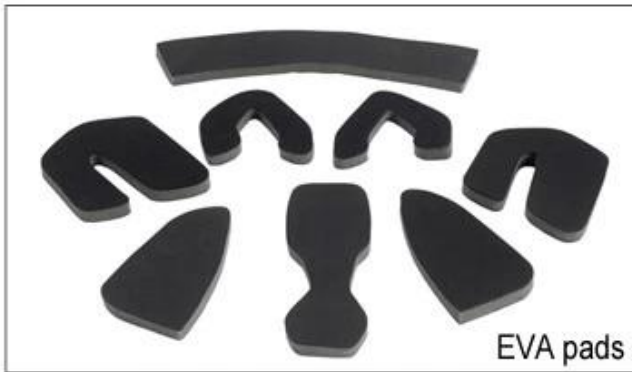

Inner Padding Fabric Options