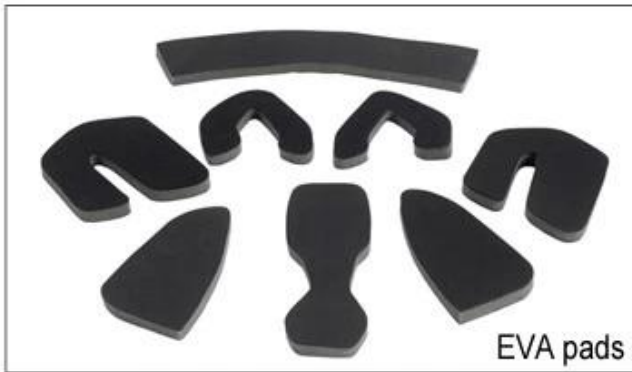

B003

We can also customize various colors buckle.

Ne soyez pas surpris! Comme une usine avec 23 ans de R & amp; D expérience, nous avons développé une série d'ajustements pour les différents casques & amp; respecter différents modèles de casque Vous pouvez trouver Up & amp;!; réglage vers le bas, Y forme de réglage, réglage LED, plein de réglage de la tête, réglage transparent, réglage intégré, etc. tout à notre usine! De plus, afin de satisfaire une demande de marque, nous pouvons ajouter autocollants logo ou personnaliser votre réglage exclusif selon votre conception ou une idée! La combinaison multi-couleur de nos ajustements est également l'un de ses highlights. We promettre chaque cadran de réglage en rotation est bien faite & amp; peut vous fournir un confort & amp; expérience de montage stable!

Adjustment System Options

Il n'y a différents types d'options intérieures de tissu de rembourrage.

pads EVA: Il est à cellules fermées et imperméables à l'eau, a la sensation élastique.

Mesh pads: il peut empêcher la poussière et petit insecte volant dans le casque pendant l'équitation sauvage.

tampons en nylon: antibactérienne et respectueux de la peau, facile à nettoyer.

tapis de velours: sentiment très doux et confortable.

pads max cool: très haut de gamme, peuvent garder les cheveux secs et frais pendant la conduite.

pads de basse qualité: facile brisées après des frictions avec les cheveux, mal à l'aise et chaud.

Inner Padding Fabric Options

EVA pads

Mesh pads

Nylon pads

Velvet pads

Cool max pads

Low quality pads