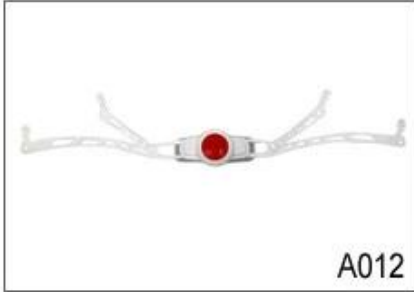

## Strap Buckle And Divider Options

We can also customize various colors buckle.

Ne soyez pas surpris! Comme une usine avec 23 ans de R & D expérience, nous avons développé une série d'ajustements pour les différents casques & respecter différents modèles de casque Vous pouvez trouver Up & réglage vers le bas, Y forme de réglage, réglage LED, plein de réglage de la tête, réglage transparent, réglage intégré, etc. tout à notre usine! De plus, afin de satisfaire une demande de marque, nous pouvons ajouter autocollants logo ou personnaliser votre réglage exclusif selon votre conception ou une idée! La combinaison multi-couleur de nos ajustements est également l'un de ses highlights. We promettré chaque cadran de réglage en rotation est bien faite & peut vous fournir un confort & expérience de montage stable!

A008

A009

A010

A011

A012

## Female Parts Options To Anchor Adjuster

Il n'y a différents types d'options intérieures de tissu de rembourrage.

pads EVA: Il est à cellules fermées et imperméables à l'eau, a la sensation élastique.