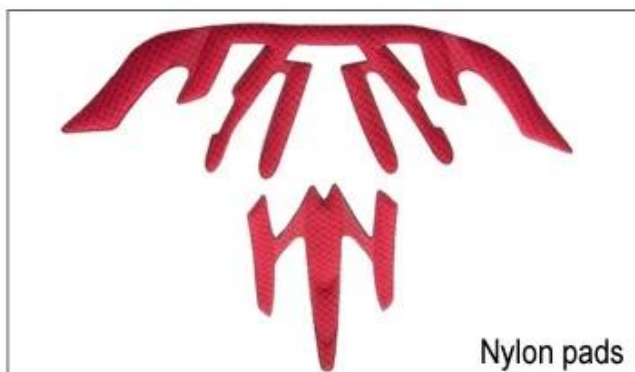

## Female Parts Options To Anchor Adjuster

Il n'y a différents types d'options intérieures de tissu de rembourrage.

pads EVA: Il est à cellules fermées et imperméables à l'eau, a la sensation élastique.

Mesh pads: il peut empêcher la poussière et petit insecte volent dans le casque pendant l'équitation sauvage.

tampons en nylon: antibactérienne et respectueux de la peau, facile à nettoyer.

tapis de velours: sentiment très doux et confortable.

pads max cool: très haut de gamme, peuvent garder les cheveux secs et frais pendant la conduite.

pads de basse qualité: facile brisées après des frictions avec les cheveux, mal à l'aise et chaud.

## Inner Padding Fabric Options

EVA pads

Mesh pads

Nylon pads

Velvet pads

Cool max pads

Low quality pads