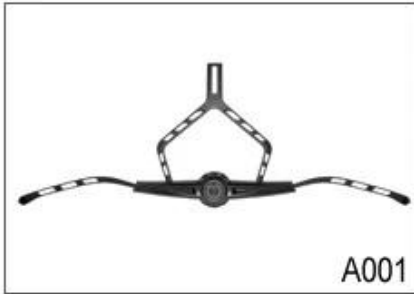

## Strap Buckle And Divider Options

We can also customize various colors buckle.

Ne soyez pas surpris! Comme une usine avec 23 ans de R & D expérience, nous avons développé une série d'ajustements pour les différents casques & respecter différents modèles de casque Vous pouvez trouver Up & réglage vers le bas, Y forme de réglage, réglage LED, plein de réglage de la tête, réglage transparent, réglage intégré, etc. tout à notre usine! De plus, afin de satisfaire une demande de marque, nous pouvons ajouter autocollants logo ou personnaliser votre réglage exclusif selon votre conception ou une idée! La combinaison multi-couleur de nos ajustements est également l'un de ses highlights. We promettré chaque cadran de réglage en rotation est bien faite & peut vous fournir un confort & expérience de montage stable!

# Adjustment System Options

A001

A002

A003

A004

A005

A006

A007