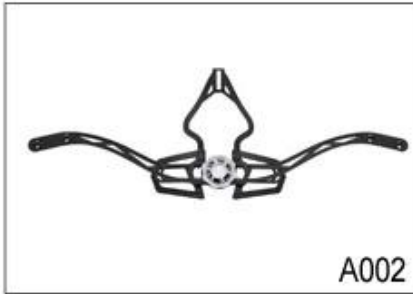

## Strap Buckle And Divider Options

We can also customize various colors buckle.

Ne soyez pas surpris! Comme une usine avec 23 ans de R & D expérience, nous avons développé une série d'ajustements pour les différents casques & respecter différents modèles de casque Vous pouvez trouver Up & réglage vers le bas, Y forme de réglage, réglage LED, plein de réglage de la tête, réglage transparent, réglage intégré, etc. tout à notre usine! De plus, afin de satisfaire une demande de marque, nous pouvons ajouter autocollants logo ou personnaliser votre réglage exclusif selon votre conception ou une idée! La combinaison multi-couleur de nos ajustements est également l'un de ses highlights. We promettré chaque cadran de réglage en rotation est bien faite & peut vous fournir un confort & expérience de montage stable!

# Adjustment System Options

A001

A002

A003

A004

A005

A006

A007