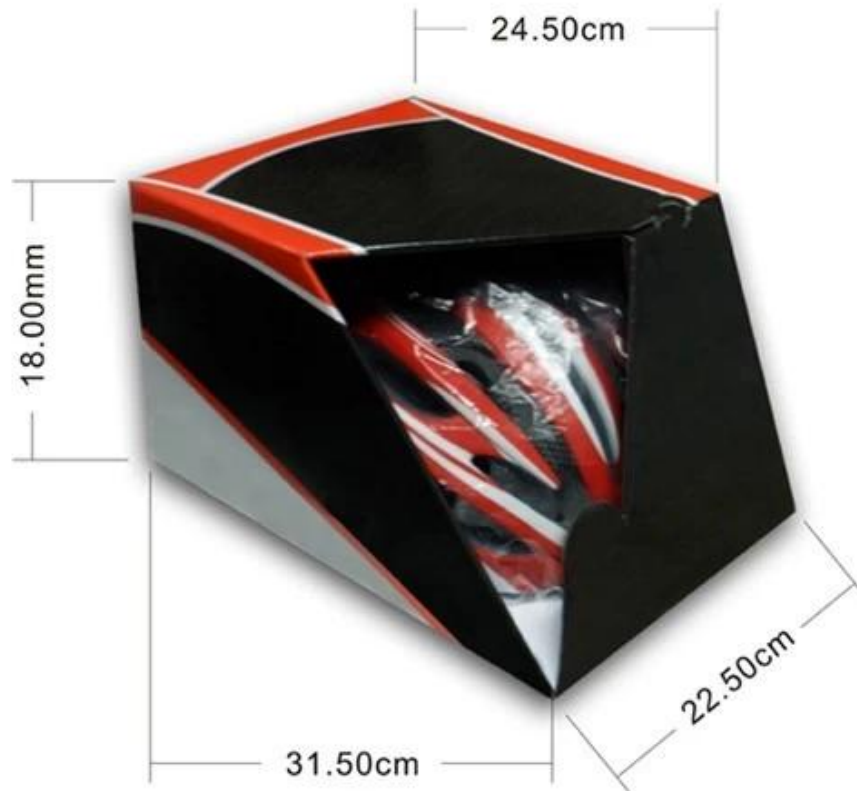

Packaging

Items per Carton: 12 Pieces/Carton

Package Measurements: 73X58X35 cm

Gross Weight: 6.50 kg

Package Type: 1PCS/PP bag with color box, 12 PCS PER BROWN CARTON

A propos de notre tête factice

Fausse tête européenne:

Un casque en forme ovale est conçu pour la tête d'un coureur ayant une dimension qui est considérablement en forme pour les Européens.

Générique fausse tête:

Un casque de tête factice générique est conçu pour la tête d'un cavalier avec une dimension qui est légèrement plus long avant-arrière que sa mesure côte à côte.