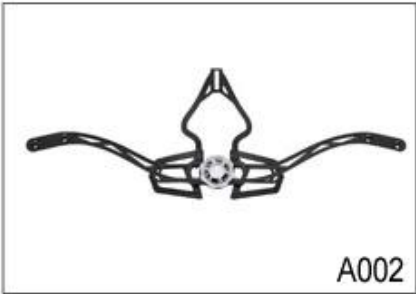

M001

M002

M003

M004

M005

Strap Buckle And Divider Options

We can also customize various colors buckle.

Ne soyez pas surpris! Comme une usine avec 23 ans de R & D expérience, nous avons développé une série d'ajustements pour les différents casques & respecter différents modèles de casque Vous pouvez trouver Up & réglage vers le bas, Y forme de réglage, réglage LED, plein de réglage de la tête, réglage transparent, réglage intégré, etc. tout à notre usine! De plus, afin de satisfaire une demande de marque, nous pouvons ajouter autocollants logo ou personnaliser votre réglage exclusif selon votre conception ou une idée! La combinaison multi-couleur de nos ajustements est également l'un de ses highlights. We promettré chaque cadran de réglage en rotation est bien faite & peut vous fournir un confort & expérience de montage stable!

Adjustment System Options

A001

A002

A003

A004

A005

A006

A007