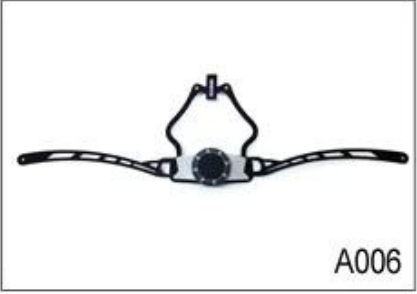

M001

M002

M003

M004

M005

Strap Buckle And Divider Options

We can also customize various colors buckle.

Ne soyez pas surpris! Comme une usine avec 23 ans de R & D expérience, nous avons développé une série d'ajustements pour les différents casques & respecter différents modèles de casque Vous pouvez trouver Up & réglage vers le bas, Y forme de réglage, réglage LED, plein de réglage de la tête, réglage transparent, réglage intégré, etc. tout à notre usine! De plus, afin de satisfaire une demande de marque, nous pouvons ajouter autocollants logo ou personnaliser votre réglage exclusif selon votre conception ou une idée! La combinaison multi-couleur de nos ajustements est également l'un de ses highlights. We promettré chaque cadran de réglage en rotation est bien faite & peut vous fournir un confort & expérience de montage stable!

Adjustment System Options

A001

A002

A003

A004

A005

A006

A007

A008

A009

A010

A011

A012

Female Parts Options To Anchor Adjuster

Il n'y a différents types d'options intérieures de tissu de rembourrage.

pads EVA: Il est à cellules fermées et imperméables à l'eau, a la sensation élastique.