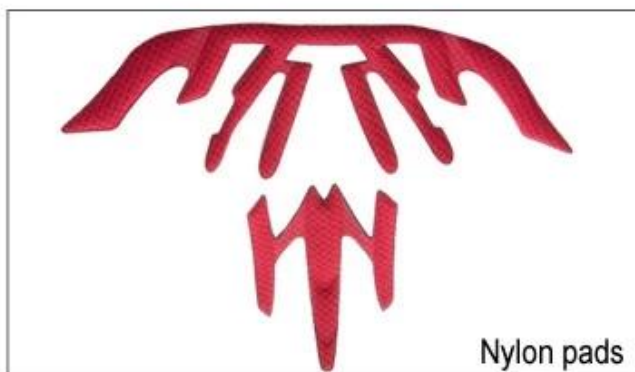

Inner Padding Fabric Options

EVA pads

La livraison express:

International express, le fret aérien & le transport maritime sont tous peut être bien organisé ici! Vous pouvez choisir tous les transports possibles que vous voulez & nous ferons de notre mieux pour vous aider! Nous avons déjà construit une relation à long terme avec différentes compagnies maritimes & agent d'expédition, tous nos efforts visent à vous offrir la meilleure expérience d'expédition! Choisissez-nous, il sera facile de garder les casques tout le temps en toute sécurité!