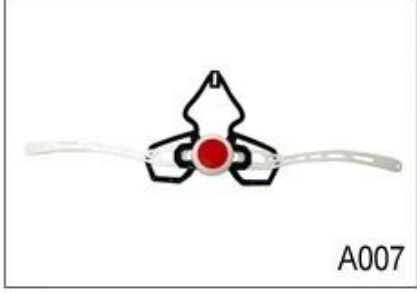

M001

M002

M003

M004

M005

Strap Buckle And Divider Options

We can also customize various colors buckle.

Ne soyez pas surpris! Comme une usine avec 23 ans de R & D expérience, nous avons développé une série d'ajustements pour les différents casques & respecter différents modèles de casque Vous pouvez trouver Up & réglage vers le bas, Y forme de réglage, réglage LED, plein de réglage de la tête, réglage transparent, réglage intégré, etc. tout à notre usine! De plus, afin de satisfaire une demande de marque, nous pouvons ajouter autocollants logo ou personnaliser votre réglage exclusif selon votre conception ou une idée! La combinaison multi-couleur de nos ajustements est également l'un de ses highlights. We promettré chaque cadran de réglage en rotation est bien faite & peut vous fournir un confort & expérience de montage stable!

Adjustment System Options

A001

A002

A003

A004

A005

A006

A007

A008

A009

A010

A011

A012

Female Parts Options To Anchor Adjuster

Il n'y a différents types d'options intérieures de tissu de rembourrage.

pads EVA: Il est à cellules fermées et imperméables à l'eau, a la sensation élastique.