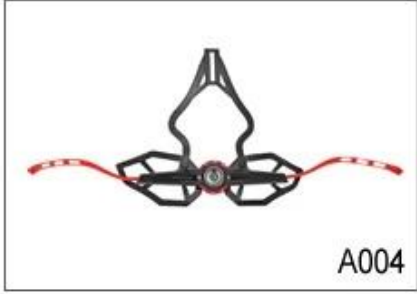

Adjustment System Options

A001

A002

A003

A004

A005

A006

A007

A008

A009

A010

A011

A012

Female Parts Options To Anchor Adjuster

Il n'y a différents types d'options intérieures de tissu de rembourrage.

pads EVA: Il est à cellules fermées et imperméables à l'eau, a la sensation élastique.