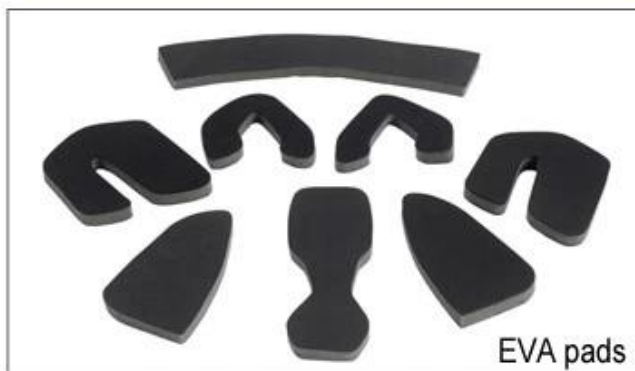

A008

A009

A010

A011

A012

Female Parts Options To Anchor Adjuster

Il n'y a différents types d'options intérieures de tissu de rembourrage.

pads EVA: Il est à cellules fermées et imperméables à l'eau, a la sensation élastique.

Mesh pads: il peut empêcher la poussière et petit insecte volent dans le casque pendant l'équitation sauvage.

tampons en nylon: antibactérienne et respectueux de la peau, facile à nettoyer.

tapis de velours: sentiment très doux et confortable.

pads max cool: très haut de gamme, peuvent garder les cheveux secs et frais pendant la conduite.

pads de basse qualité: facile brisées après des frictions avec les cheveux, mal à l'aise et chaud.

Inner Padding Fabric Options