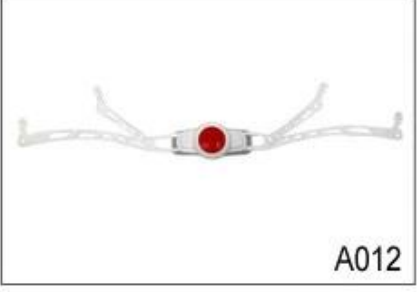

[meilleur vélo de route casque images:](#)

Les accessoires personnalisés:

Il y a quatre sangle du casque boucle différent pour votre libre choix:

- Marque standard ITW Nylon casque boucle

- Boucle traditionnelle du casque
- boucle d'auto-développé le brevet magnétique (la sécurité globale, la fonctionnalité et une grande facilité de -
- utilisation de casques avec la "fixation d'une seule main", avec des aimants puissants rendent facile à fermer et ouvrir, très pratique et sûr).
- Boucle marque Fidlock magetic.

M001

M002

M003

M004

M005

Strap Buckle And Divider Options

We can also customize various colors buckle.

Ne soyez pas surpris! Comme une usine avec 23 ans de R & D expérience, nous avons développé une série d'ajustements pour les différents casques & respecter différents modèles de casque Vous pouvez trouver Up & réglage vers le bas, Y forme de réglage, réglage LED, plein de réglage de la tête, réglage transparent, réglage intégré, etc. tout à notre usine! De plus, afin de satisfaire une demande de marque, nous pouvons ajouter autocollants logo ou personnaliser votre réglage exclusif selon votre conception ou une idée! La combinaison multi-couleur de nos ajustements est également l'un de ses highlights. We promettré chaque cadran de réglage en rotation est bien faite & peut vous fournir un confort & expérience de montage stable!

A008

A009

A010

A011

A012

Female Parts Options To Anchor Adjuster

Il n'y a différents types d'options intérieures de tissu de rembourrage.

pads EVA: Il est à cellules fermées et imperméables à l'eau, a la sensation élastique.