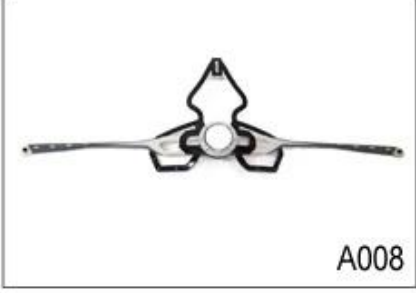

M001

M002

M003

M004

M005

Strap Buckle And Divider Options

We can also customize various colors buckle.

Ne soyez pas surpris! Comme une usine avec 23 ans de R & D expérience, nous avons développé une série d'ajustements pour les différents casques & respecter différents modèles de casque Vous pouvez trouver Up & réglage vers le bas, Y forme de réglage, réglage LED, plein de réglage de la tête, réglage transparent, réglage intégré, etc. tout à notre usine! De plus, afin de satisfaire une demande de marque, nous pouvons ajouter autocollants logo ou personnaliser votre réglage exclusif selon votre conception ou une idée! La combinaison multi-couleur de nos ajustements est également l'un de ses highlights. We promettré chaque cadran de réglage en rotation est bien faite & peut vous fournir un confort & expérience de montage stable!

Adjustment System Options

A001

A002

A003

A004

A005

A006

A007

A008

A009

A010

A011

A012

Female Parts Options To Anchor Adjuster

Il n'y a différents types d'options intérieures de tissu de rembourrage.

pads EVA: Il est à cellules fermées et imperméables à l'eau, a la sensation élastique.