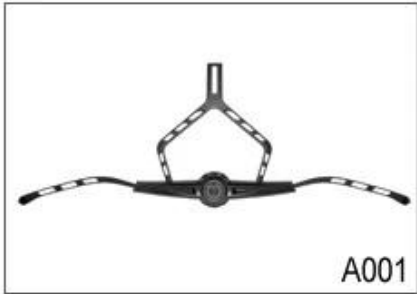

M001

M002

M003

M004

M005

Strap Buckle And Divider Options

We can also customize various colors buckle.

Ne soyez pas surpris! Comme une usine avec 23 ans de R & D expérience, nous avons développé une série d'ajustements pour les différents casques & respecter différents modèles de casque Vous pouvez trouver Up & réglage vers le bas, Y forme de réglage, réglage LED, plein de réglage de la tête, réglage transparent, réglage intégré, etc. tout à notre usine! De plus, afin de satisfaire une demande de marque, nous pouvons ajouter autocollants logo ou personnaliser votre réglage exclusif selon votre conception ou une idée! La combinaison multi-couleur de nos ajustements est également l'un de ses highlights. We promettré chaque cadran de réglage en rotation est bien faite & peut vous fournir un confort & expérience de montage stable!

Adjustment System Options

A001

A002

A003

A004

A005

A006

A007