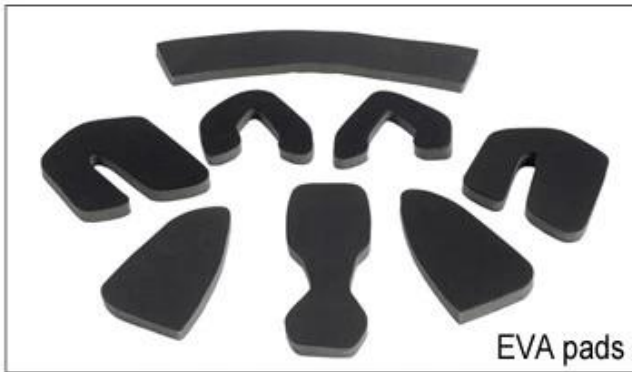

We can also customize various colors buckle.

Ne soyez pas surpris! Comme une usine avec 23 ans de R & D expérience, nous avons développé une série d'ajustements pour les différents casques & respecter différents modèles de casque Vous pouvez trouver Up & amp!; réglage vers le bas, Y forme de réglage, réglage LED, plein de réglage de la tête, réglage transparent, réglage intégré, etc. tout à notre usine! De plus, afin de satisfaire une demande de marque, nous pouvons ajouter autocollants logo ou personnaliser votre réglage exclusif selon votre conception ou une idée! La combinaison multi-couleur de nos ajustements est également l'un de ses highlights. We promettre chaque cadran de réglage en rotation est bien faite & peut vous fournir un confort & expérience de montage stable!

Adjustment System Options

Il n'y a différents types d'options intérieures de tissu de rembourrage.

pads EVA: Il est à cellules fermées et imperméables à l'eau, a la sensation élastique.

Mesh pads: il peut empêcher la poussière et petit insecte volant dans le casque pendant l'équitation sauvage.

tampons en nylon: antibactérienne et respectueux de la peau, facile à nettoyer.

tapis de velours: sentiment très doux et confortable.

pads max cool: très haut de gamme, peuvent garder les cheveux secs et frais pendant la conduite.

pads de basse qualité: facile brisées après des frictions avec les cheveux, mal à l'aise et chaud.

Inner Padding Fabric Options

EVA pads

Mesh pads

Nylon pads

Velvet pads

Cool max pads

Low quality pads