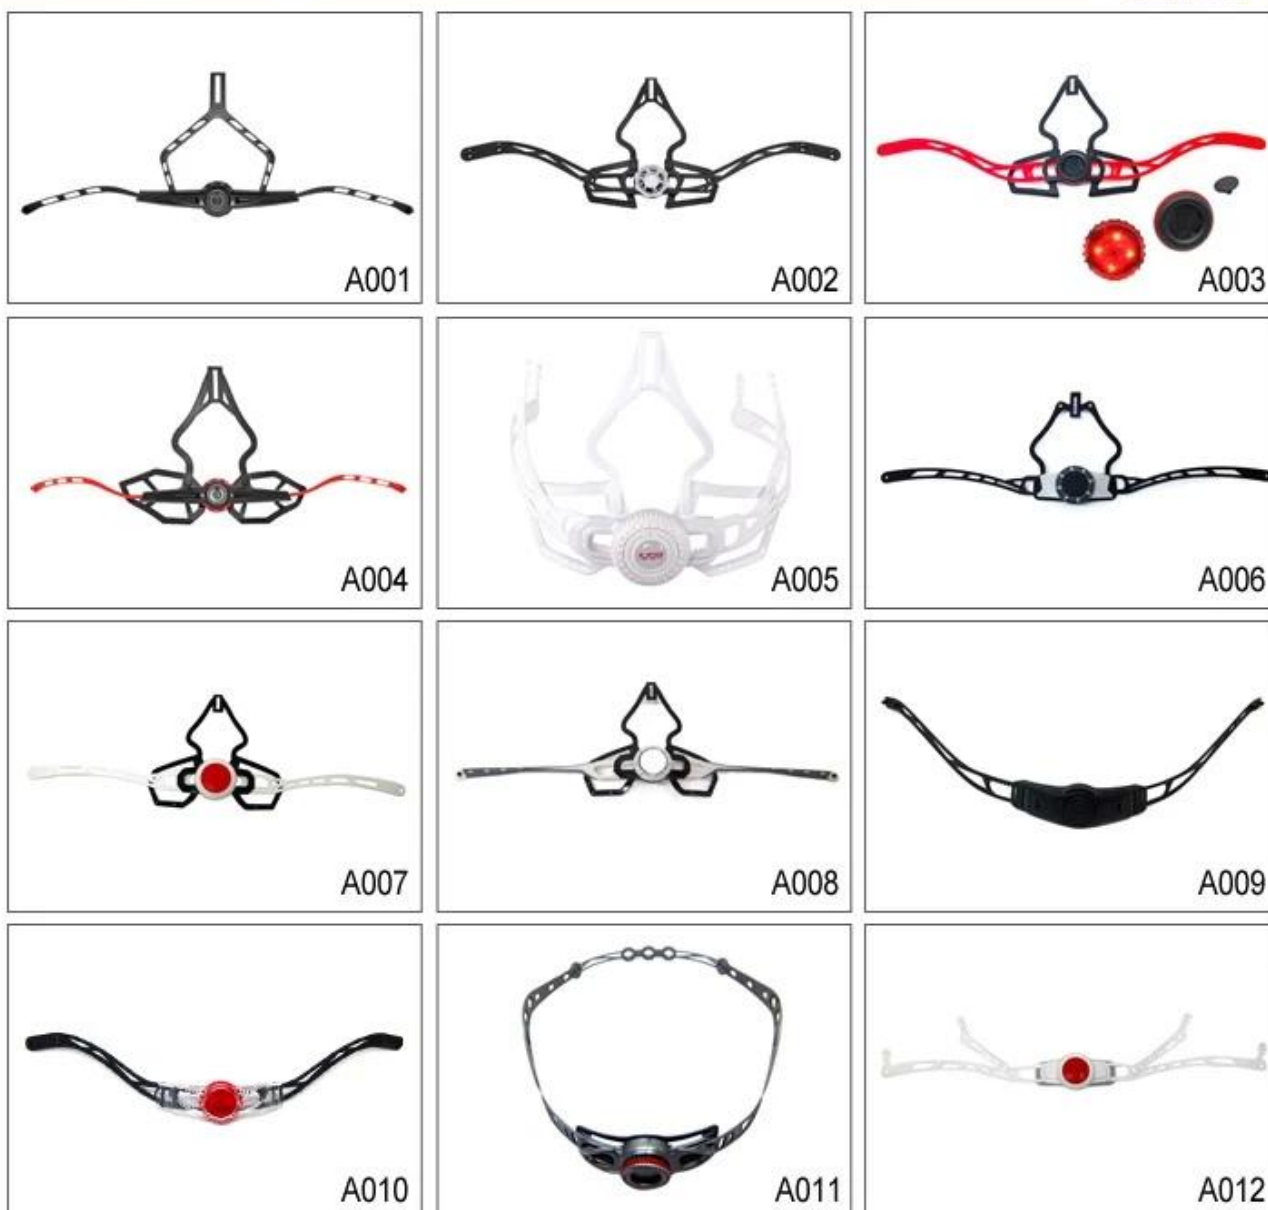

Adjustment System Options

Il n'y a différents types d'options intérieures de tissu de rembourrage.

pads EVA: Il est à cellules fermées et imperméables à l'eau, a la sensation élastique.

Mesh pads: il peut empêcher la poussière et petit insecte volant dans le casque pendant l'équitation sauvage.

tampons en nylon: antibactérienne et respectueux de la peau, facile à nettoyer.

tapis de velours: sentiment très doux et confortable.

pads max cool: très haut de gamme, peuvent garder les cheveux secs et frais pendant la conduite.

pads de basse qualité: facile brisées après des frictions avec les cheveux, mal à l'aise et chaud.