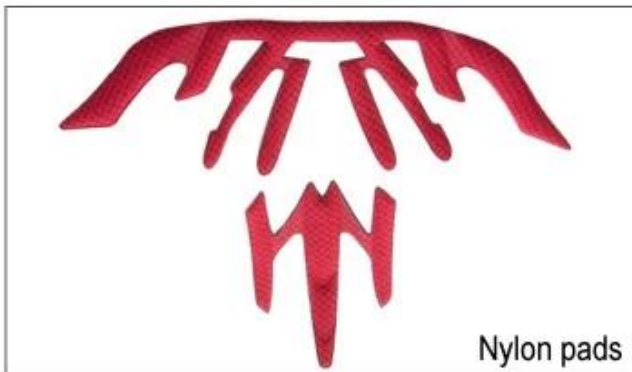

tampons en nylon: antibactérienne et respectueux de la peau, facile à nettoyer.

tapis de velours: sentiment très doux et confortable.

pads max cool: très haut de gamme, peuvent garder les cheveux secs et frais pendant la conduite.

pads de basse qualité: facile brisées après des frictions avec les cheveux, mal à l'aise et chaud.

Inner Padding Fabric Options

EVA pads

Mesh pads

Nylon pads

Velvet pads

Cool max pads

Low quality pads

Respirabilité et le confort sont extrêmement importantes, voilà pourquoi la Manta dispose de sangles Airlite qui sont 15% plus léger qu'un sangle du casque standard. sangles Tetoron sont plus légers, plus forts et plus respirable qu'une sangle du casque normal. Ils ne collent pas aussi sur le visage aussi facilement lorsque les températures commencent à augmenter. Rapide sangle Adapting System peut être facilement et continuellement adaptée à la forme de votre tête exacte. Le casque reste bien sur la tête dans toutes les situations et les sangles sont toujours dans la meilleure position.