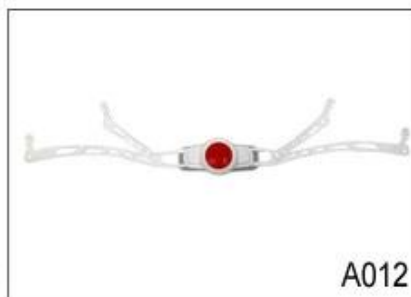

A008

A009

A010

A011

A012

Il n'y a différents types d'options intérieures de tissu de rembourrage.

pads EVA: Il est à cellules fermées et imperméables à l'eau, a la sensation élastique.

Mesh pads: il peut empêcher la poussière et petit insecte volant dans le casque pendant l'équitation sauvage.