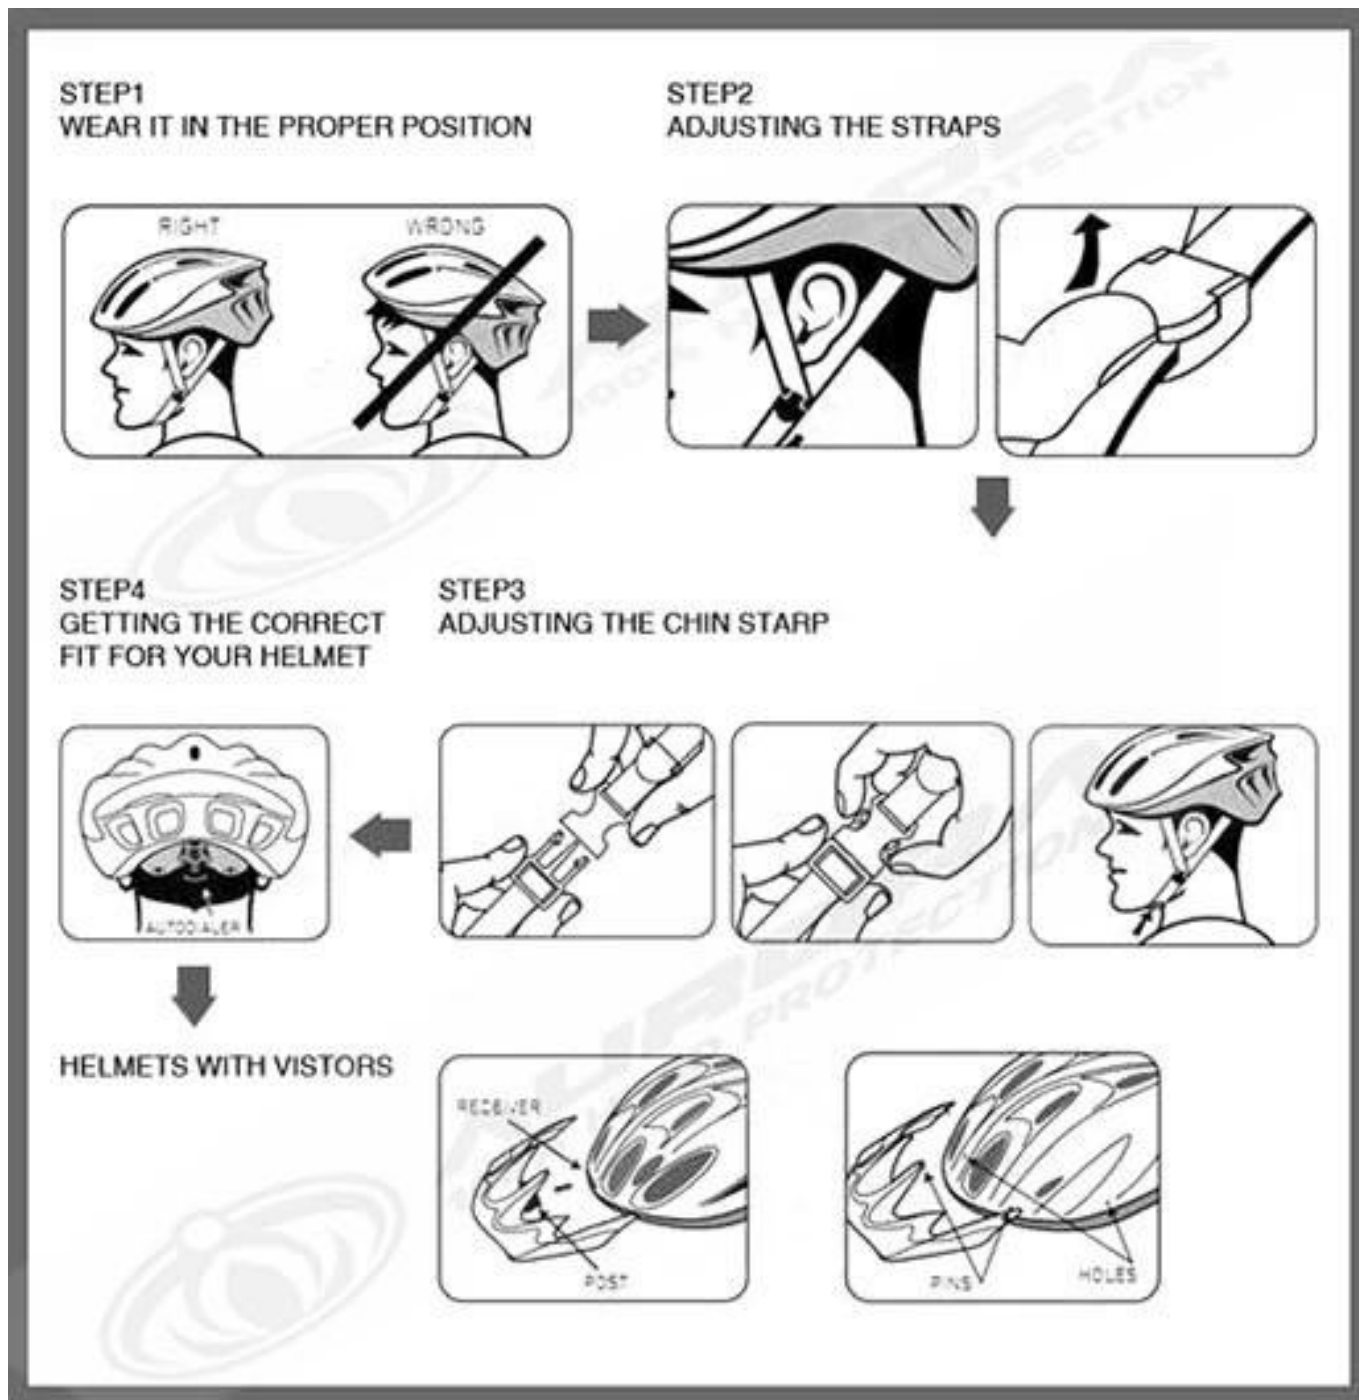

Même si nous avons examiné tous les éléments nécessaires pour améliorer la structure du corps dans la conception, mais nous utilisons encore les équipements professionnels pour inspecter tous les aspects de notre produit! Notre avancée laboratoire d'essais en interne a été construit selon EN1078, EN397, EN12492, CPSC, etc. exigences d'essai. Avant notre production de masse ou de l'envoyer à une tierce partie l'organisation de tests, nous vérifions la qualité nous & amp; assurez-vous qu'ils sont qualifiés!