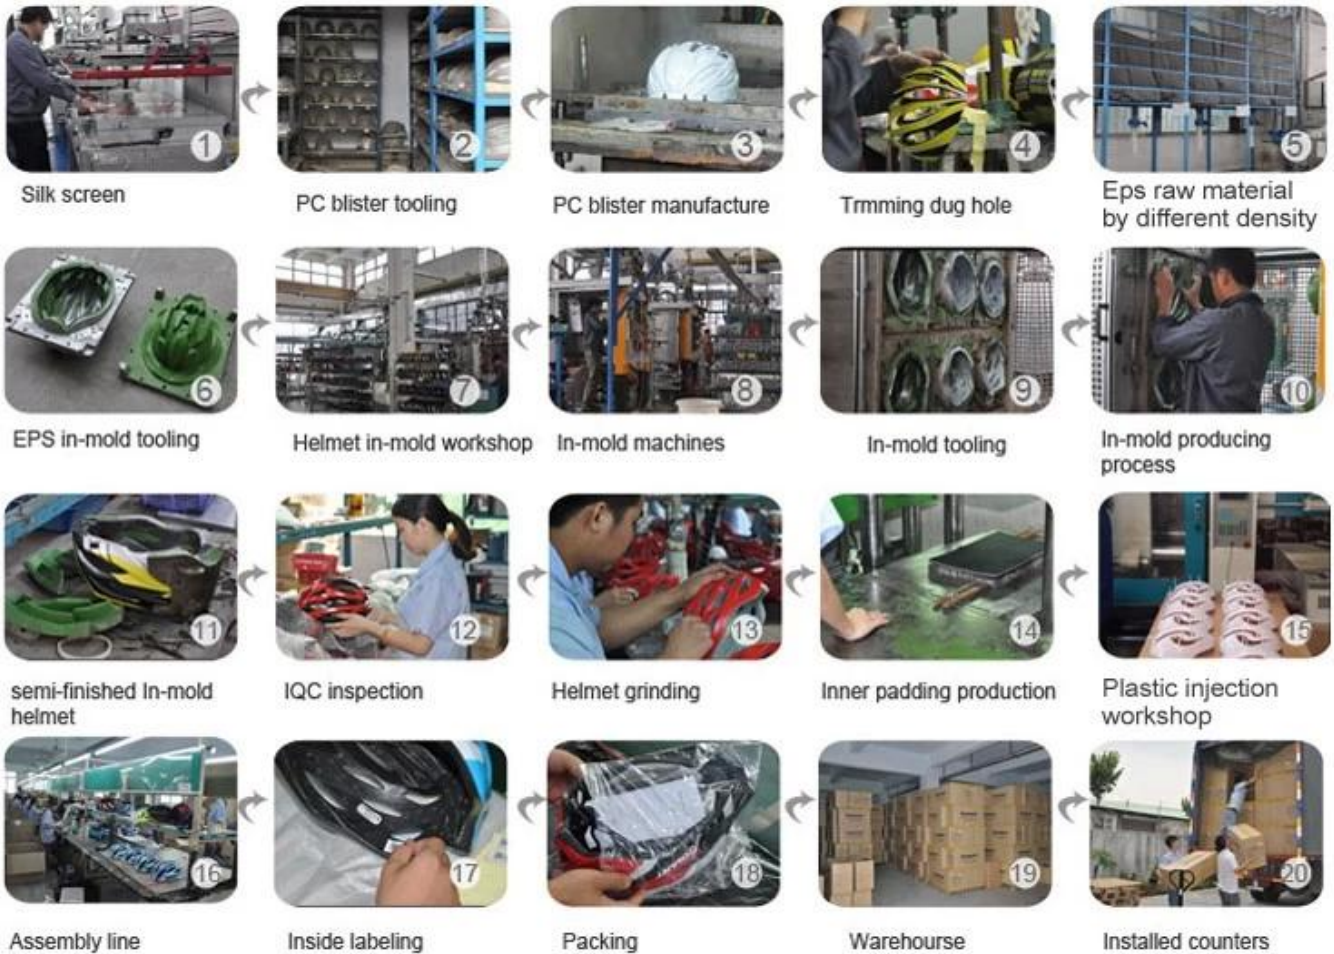

Production Procedure

POURQUOI NOUS :

Il y a plusieurs avantages :

- -Qualité : avec système de gestion de qualité strict et produits de première classe
- -OEM & ODM : nous pouvons fournir un service d'OEM et d'ODM pour clients
- -Équipe R & D: professionnel et indépendant équipe de développement technique
- -Prix : Nous avons notre propre ligne de production, de réduire le prix au minimum
- -Brevet : Nous introduisons constamment des produits de technologie brevetée
- -Service : Service d'après-vente parfait, satisfaction de la clientèle tant