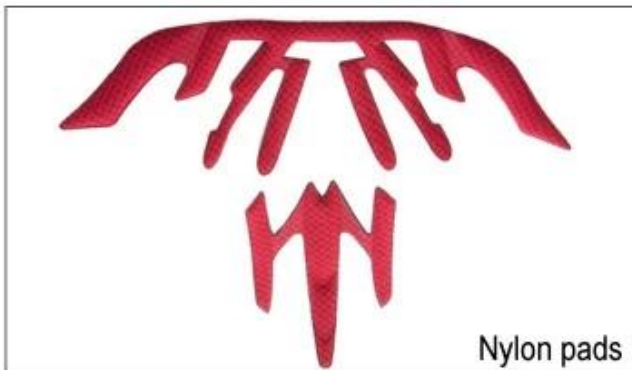

pads de basse qualité: facile brisées après des frictions avec les cheveux, mal à l'aise et chaud.

## Inner Padding Fabric Options

EVA pads

Mesh pads

Nylon pads

Velvet pads

Cool max pads

Low quality pads

Respirabilité et le confort sont extrêmement importantes, voilà pourquoi la Manta dispose de sangles Airlite qui sont 15% plus léger qu'un sangle du casque standard. sangles Tetoron sont plus légers, plus forts et plus respirable qu'une sangle du casque normal. Ils ne collent pas aussi sur le visage aussi facilement lorsque les températures commencent à augmenter. Rapide sangle Adapting System peut être facilement et continuellement adaptée à la forme de votre tête exacte. Le casque reste bien sur la tête dans toutes les situations et les sangles sont toujours dans la meilleure position.