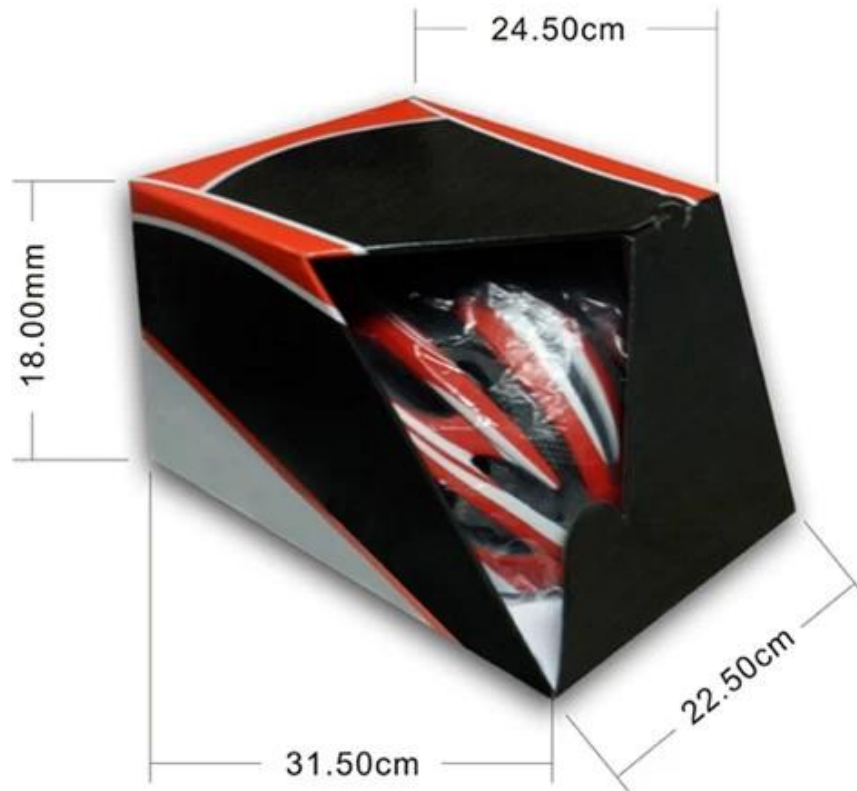

Dimensions : S/M(54-58cm) ; M/L(58-62cm)

Poids : 220g,

Couleur : Pantone

Accessoires : Harnais monter système, boucle de dégagement rapide, PA coussinets amovibles et sangle.

La spécification de vélo de route casque:

Packaging

Items per Carton: 12 Pieces/Carton

Package Measurements: 73X58X35 cm

Gross Weight: 6.50 kg

Package Type: 1PCS/PP bag with color box, 12 PCS PER BROWN CARTON

La connaissance de la circonférence de la tête de casque

d'escalade :

Fausse tête européen :

Un ovale en forme de casque est conçu pour la tête d'un coureur avec une dimension qui est considérablement fit pour les européens.

Fausse tête générique :

Un casque de tête générique est conçu pour la tête d'un coureur avec une dimension qui est légèrement plus long front-to-back que sa mesure à côté.

Fausse tête asiatique :

Un rond en forme casque est conçu pour la tête d'un coureur avec une dimension qui est condierably digne des asiatiques.

Notre laboratoire de Test :

Même si nous avons examiné tous les éléments nécessaires pour améliorer la structure de carrosserie dans la conception, mais nous utilisons toujours l'équipement professionnel d'inspecter tous les aspects de notre produit ! Notre laboratoire de test interne avancée a été construit selon les exigences d'essai etc., EN12492, EN1078, CPSC, EN397. Avant notre production de masse ou l'envoyer à l'organisation de testage de tierces parties, nous vérifier la qualité nous-mêmes et assurez-vous qu'ils sont qualifiés !