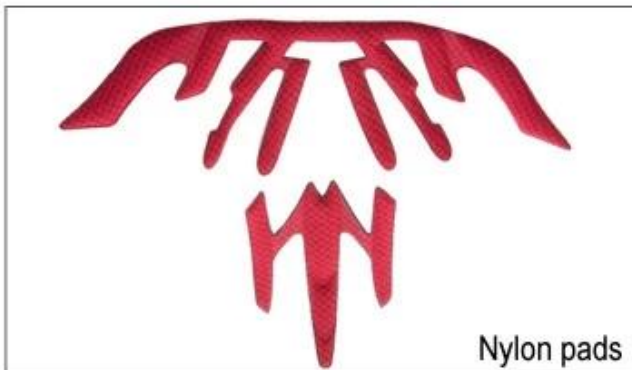

tampons en nylon: antibactérienne et respectueux de la peau, facile à nettoyer.

tapis de velours: sentiment très doux et confortable.

pads max cool: très haut de gamme, peuvent garder les cheveux secs et frais pendant la conduite.

pads de basse qualité: facile brisées après des frictions avec les cheveux, mal à l'aise et chaud.

Inner Padding Fabric Options

EVA pads

Mesh pads

Nylon pads

Velvet pads

Cool max pads

Low quality pads

La connaissance tête de la circonférence de l'élégant casque de vélo:

Fausse tête européenne:

Un casque en forme ovale est conçu pour la tête d'un coureur ayant une dimension qui est considérablement en forme pour les Européens.