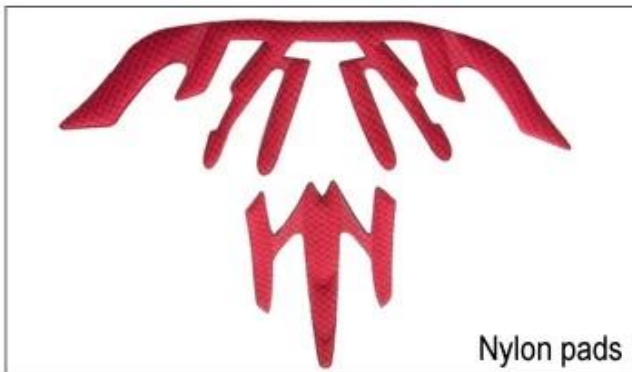

A008

A009

A010

A011

A012

Il n'y a différents types d'options intérieures de tissu de rembourrage.

pads EVA: Il est à cellules fermées et imperméables à l'eau, a la sensation élastique.

Mesh pads: il peut empêcher la poussière et petit insecte volant dans le casque pendant l'équitation sauvage.

tampons en nylon: antibactérienne et respectueux de la peau, facile à nettoyer.

tapis de velours: sentiment très doux et confortable.

pads max cool: très haut de gamme, peuvent garder les cheveux secs et frais pendant la conduite.

pads de basse qualité: facile brisées après des frictions avec les cheveux, mal à l'aise et chaud.

Inner Padding Fabric Options

EVA pads

Mesh pads

Nylon pads

Velvet pads

Cool max pads

Low quality pads

Respirabilité et le confort sont extrêmement importantes, voilà pourquoi la Manta dispose de sangles Airlite qui sont 15% plus léger qu'un sangle du casque standard. sangles Tetoron sont plus légers, plus forts et plus respirable qu'une sangle du casque normal. Ils ne collent pas aussi sur le visage aussi facilement lorsque les températures commencent à augmenter. Rapide sangle Adapting System peut être facilement et continuellement adaptée à la forme de votre tête exacte. Le casque reste bien sur la tête dans toutes les situations et les sangles sont toujours dans la meilleure position.