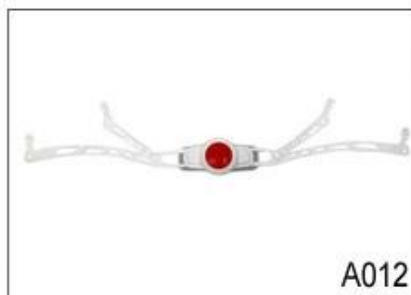

A008

A009

A010

A011

A012

Il n'y a différents types d'options intérieures de tissu de rembourrage.

pads EVA: Il est à cellules fermées et imperméables à l'eau, a la sensation élastique.

Mesh pads: il peut empêcher la poussière et petit insecte volant dans le casque pendant l'équitation sauvage.