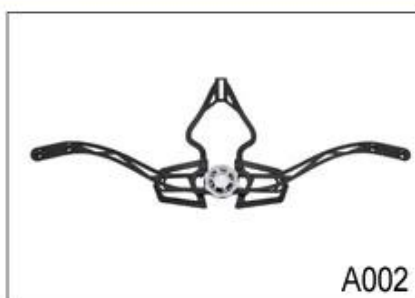

Adjustment System Options

Il n'y a différents types d'options intérieures de tissu de rembourrage.

pads EVA: Il est à cellules fermées et imperméables à l'eau, a la sensation élastique.

Mesh pads: il peut empêcher la poussière et petit insecte volant dans le casque pendant l'équitation sauvage.

tampons en nylon: antibactérienne et respectueux de la peau, facile à nettoyer.

tapis de velours: sentiment très doux et confortable.

pads max cool: très haut de gamme, peuvent garder les cheveux secs et frais pendant la conduite.

pads de basse qualité: facile brisées après des frictions avec les cheveux, mal à l'aise et chaud.