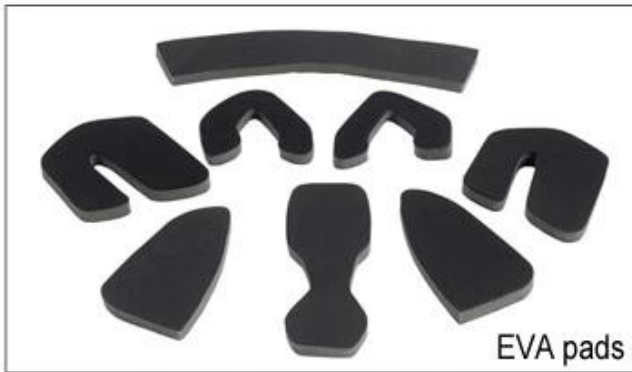

Adjustment System Options

A001

A002

A003

A004

A005

A006

A007

A008

A009

A010

A011

A012

Il n'y a différents types d'options intérieures de tissu de rembourrage.

pads EVA: Il est à cellules fermées et imperméables à l'eau, a la sensation élastique.

Mesh pads: il peut empêcher la poussière et petit insecte volant dans le casque pendant l'équitation sauvage.

tampons en nylon: antibactérienne et respectueux de la peau, facile à nettoyer.

tapis de velours: sentiment très doux et confortable.

pads max cool: très haut de gamme, peuvent garder les cheveux secs et frais pendant la conduite.

pads de basse qualité: facile brisées après des frictions avec les cheveux, mal à l'aise et chaud.

Inner Padding Fabric Options

EVA pads

Mesh pads

Nylon pads

Velvet pads

Cool max pads

Low quality pads